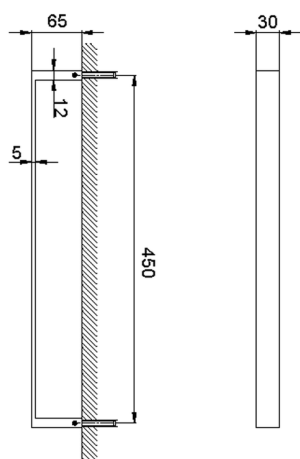

Toallero ACCESORIOS BAÑO_SQ090105

MODELO **SQ090105**

Toallero

ACABADOS DISPONIBLES

-  **21** 21 Cromo
-  **2B** 2B Níquel Brillo
-  **2F** 2F Níquel Cepillado
-  **2Q** 2Q Black Titanium
-  **40** 40 Negro Mate
-  **4Q** 4Q Blanco Mate