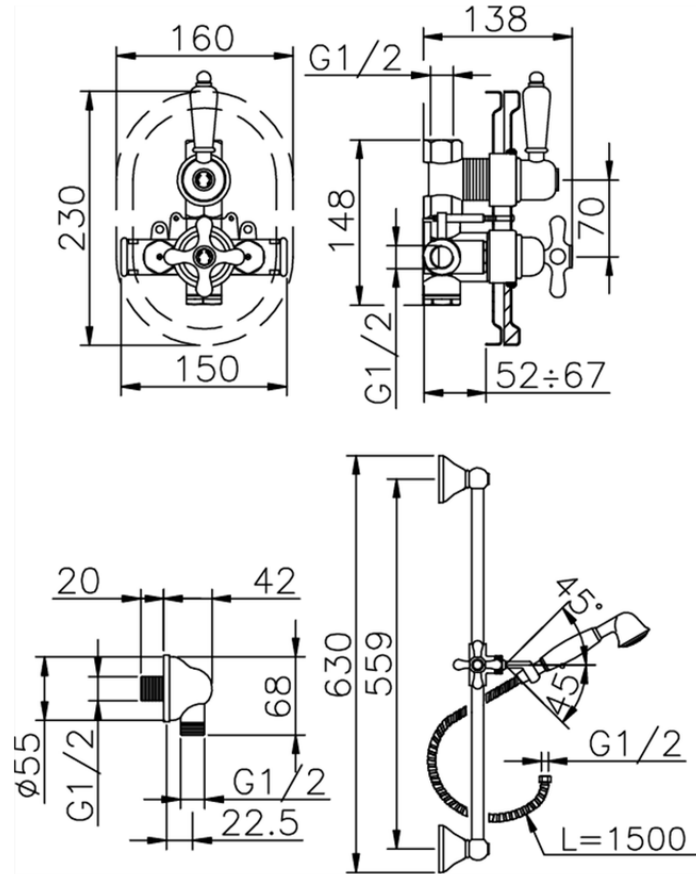

Conjunto ducha termostático empotrado CROISSETTE_910.CS01H.

910.CS01H.

<https://es.huberitalia.com/conjunto-ducha-termostatico-empotrado-croisette-910-cs01h>

2026-06-13