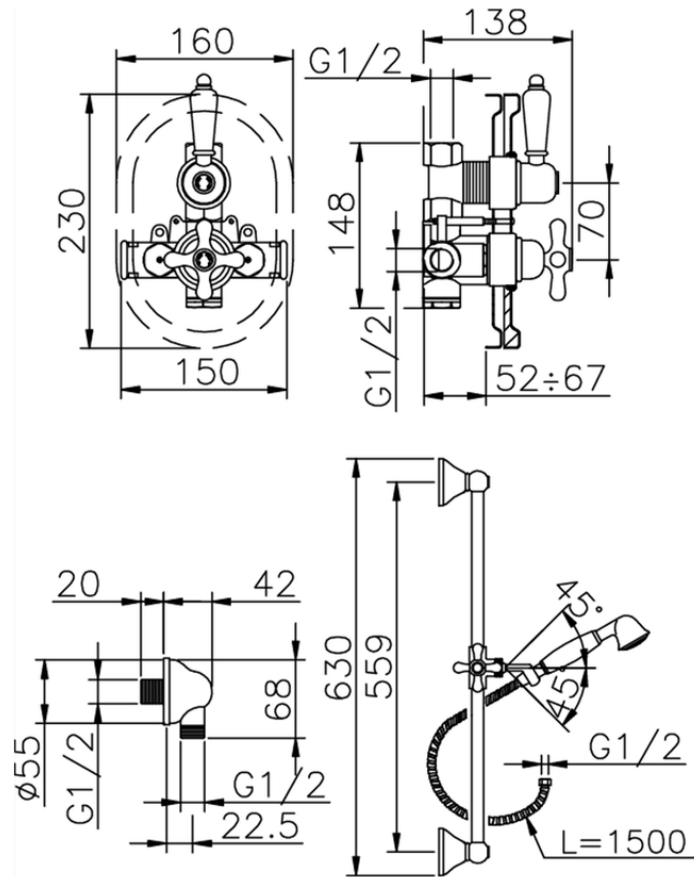

Conjunto ducha termostático empotrado CROISSETTE_910.CS01H.

910.CS01H.

<https://es.huberitalia.com/conjunto-ducha-termostatico-empotrado-croisette-910-cs01h>

2026-06-10