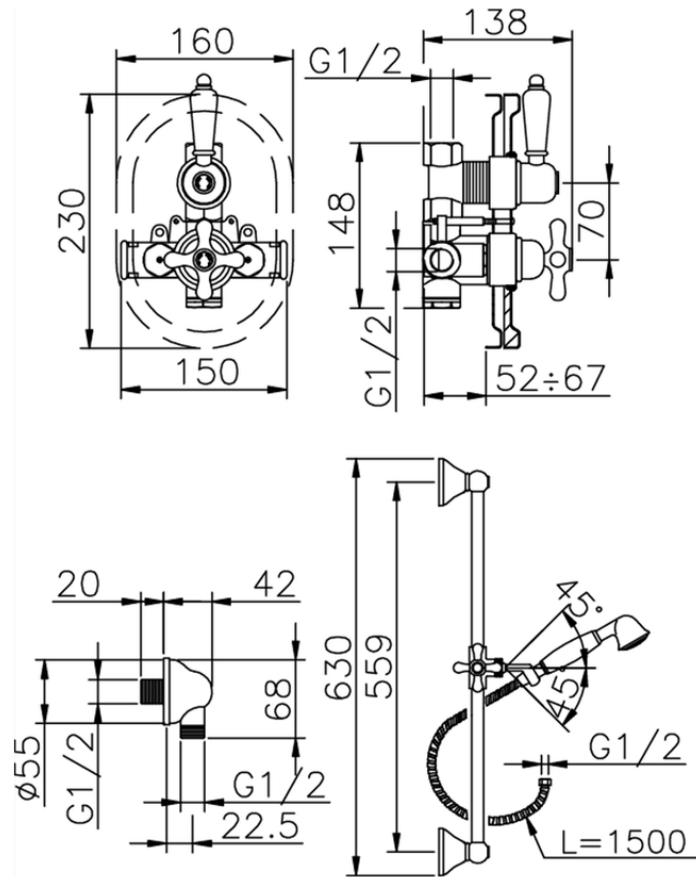

Conjunto ducha termostático empotrado CROISETTE_910.CS01H.

910.CS01H.

<https://es.huberitalia.com/conjunto-ducha-termostatico-empotrado-croisette-910-cs01h>

2026-05-20