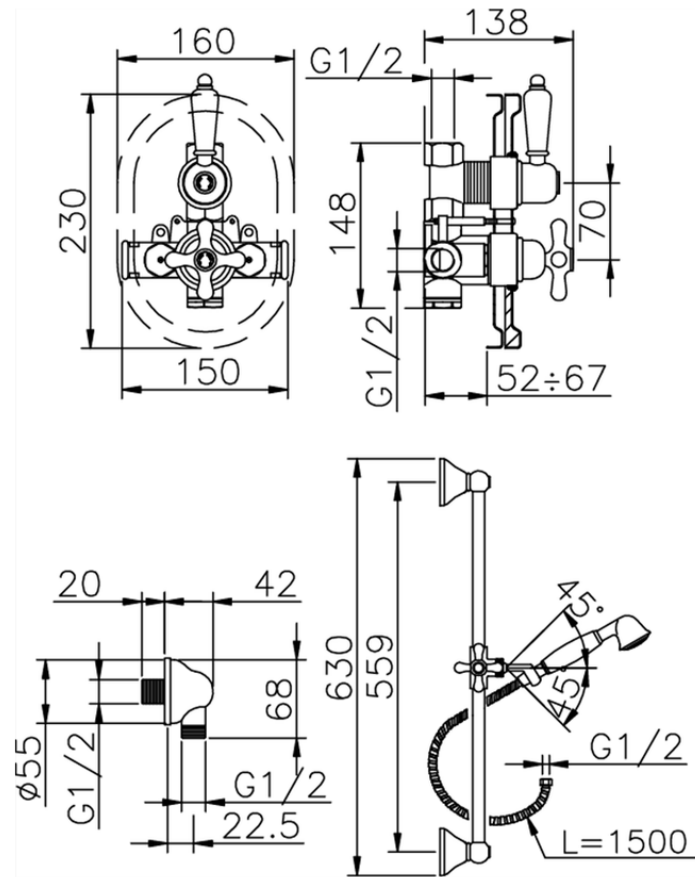

**Conjunto ducha termostático empotrado CROISSETTE\_910.CS01H.**

910.CS01H.

<https://es.huberitalia.com/conjunto-ducha-termostatico-empotrado-croisette-910-cs01h>

2026-04-18