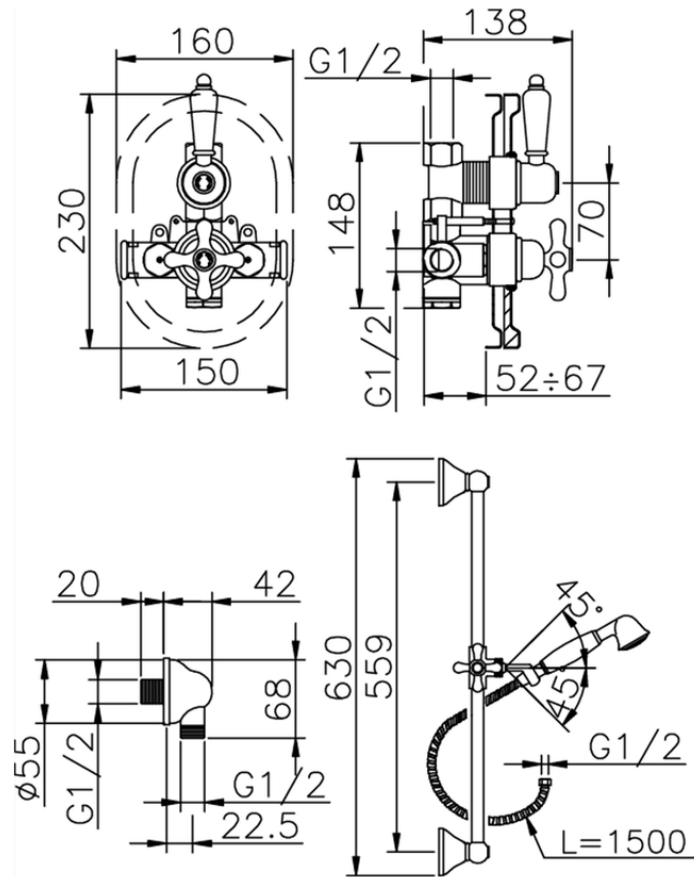

Conjunto ducha termostático empotrado CROISSETTE_910.CS01H.

910.CS01H.

<https://es.huberitalia.com/conjunto-ducha-termostatico-empotrado-croisette-910-cs01h>

2026-07-01