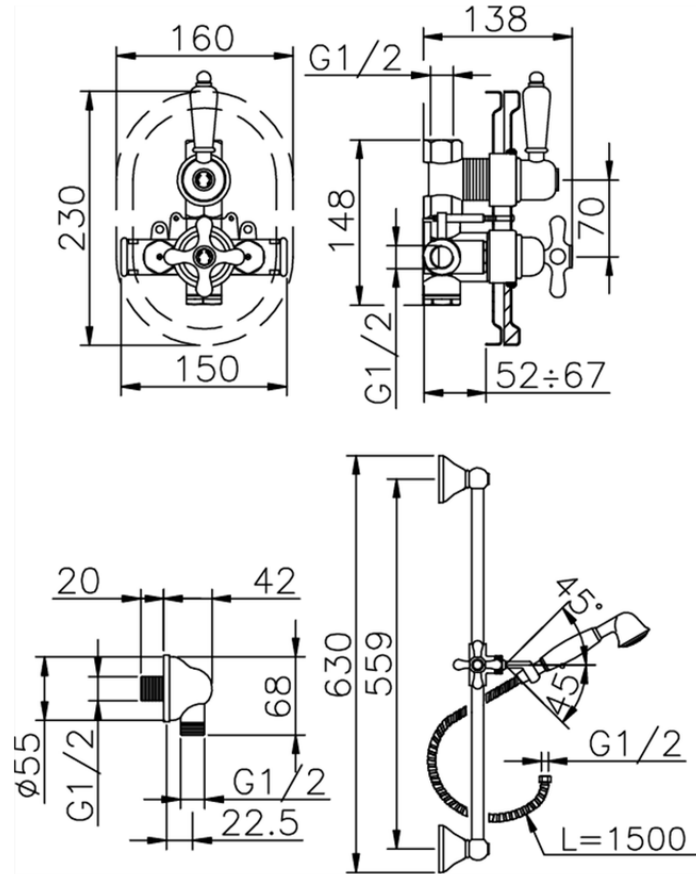

## Conjunto ducha termostático empotrado CROISSETTE\_910.CS01H.

910.CS01H.

<https://es.huberitalia.com/conjunto-ducha-termostatico-empotrado-croisette-910-cs01h>

2026-04-17