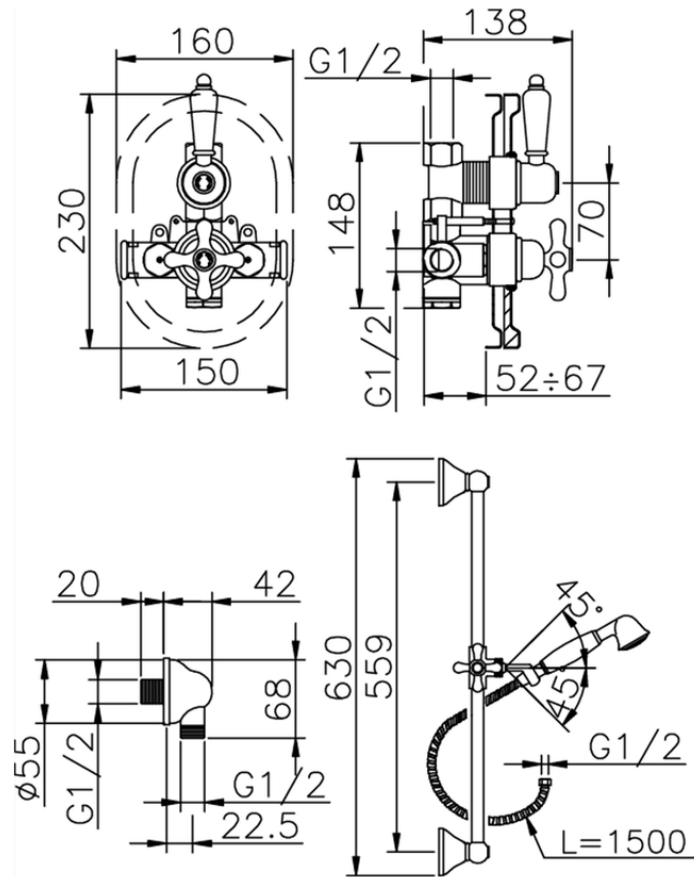

Conjunto ducha termostático empotrado CROISETTE_910.CS01H.

910.CS01H.

<https://es.huberitalia.com/conjunto-ducha-termostatico-empotrado-croisette-910-cs01h>

2026-05-20