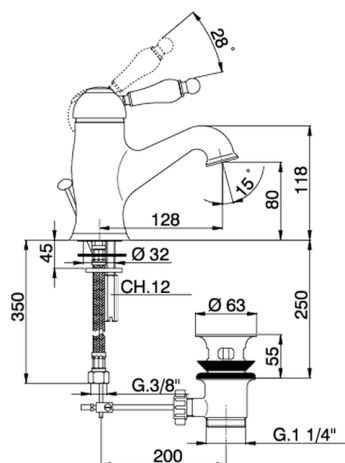

## Lavabo monomando CROISETTE\_CM000510

MODELO **CM000510**

Lavabo monomando, con desagüe automático  
1"1/4, latiguillos acero G.3/8"

ACABADOS DISPONIBLES

-  **21** 21 Cromo
-  **27** 27 Bronce Viejo
-  **2G** 2G Oro Viejo
-  **2W** 2W Oro Cepillado

CARACTERÍSTICAS

Recambio Cartucho **ZZ92909000**

**Cartucho Monomando 43 mm**

## Lavabo monomando CROISETTE\_CM000510

CM000510

<https://es.huberitalia.com/lavabo-monomando-croisette-cm000510>

2024-12-22