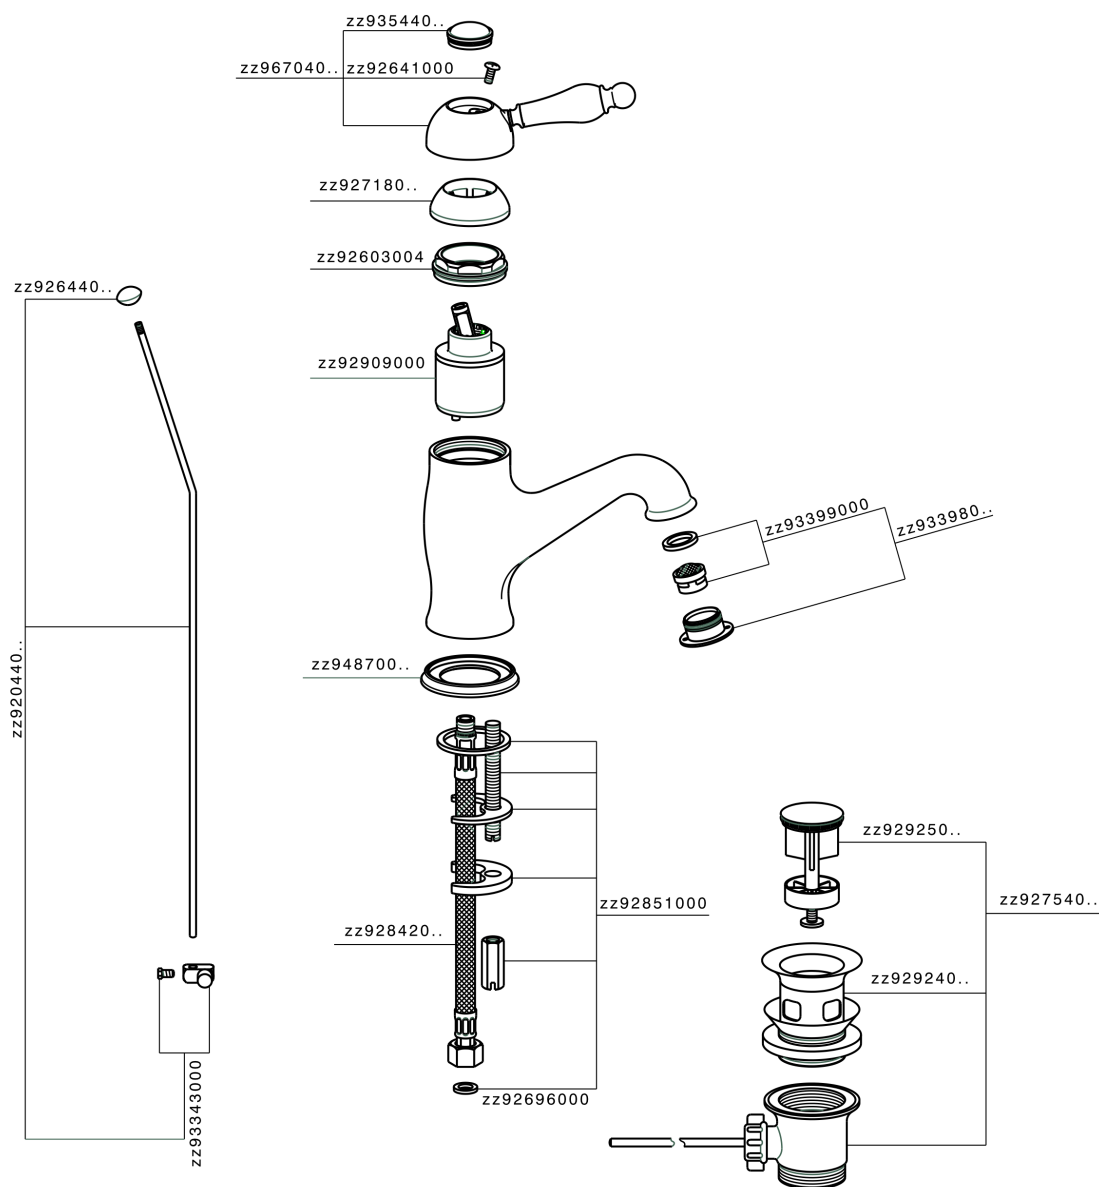

## Lavabo monomando CROISETTE\_CM000510

MODELO **CM000510**

Lavabo monomando, con desagüe automático  
1"1/4, latiguillos acero G.3/8"

ACABADOS DISPONIBLES

-  **21** 21 Cromo
-  **27** 27 Bronce Viejo
-  **2G** 2G Oro Viejo
-  **2W** 2W Oro Cepillado

CARACTERÍSTICAS

Recambio Cartucho **ZZ92909000**

**Cartucho Monomando 43 mm**

## Lavabo monomando CROISETTE\_CM000510

CM000510

<https://es.huberitalia.com/lavabo-monomando-croisette-cm000510>

2024-12-22