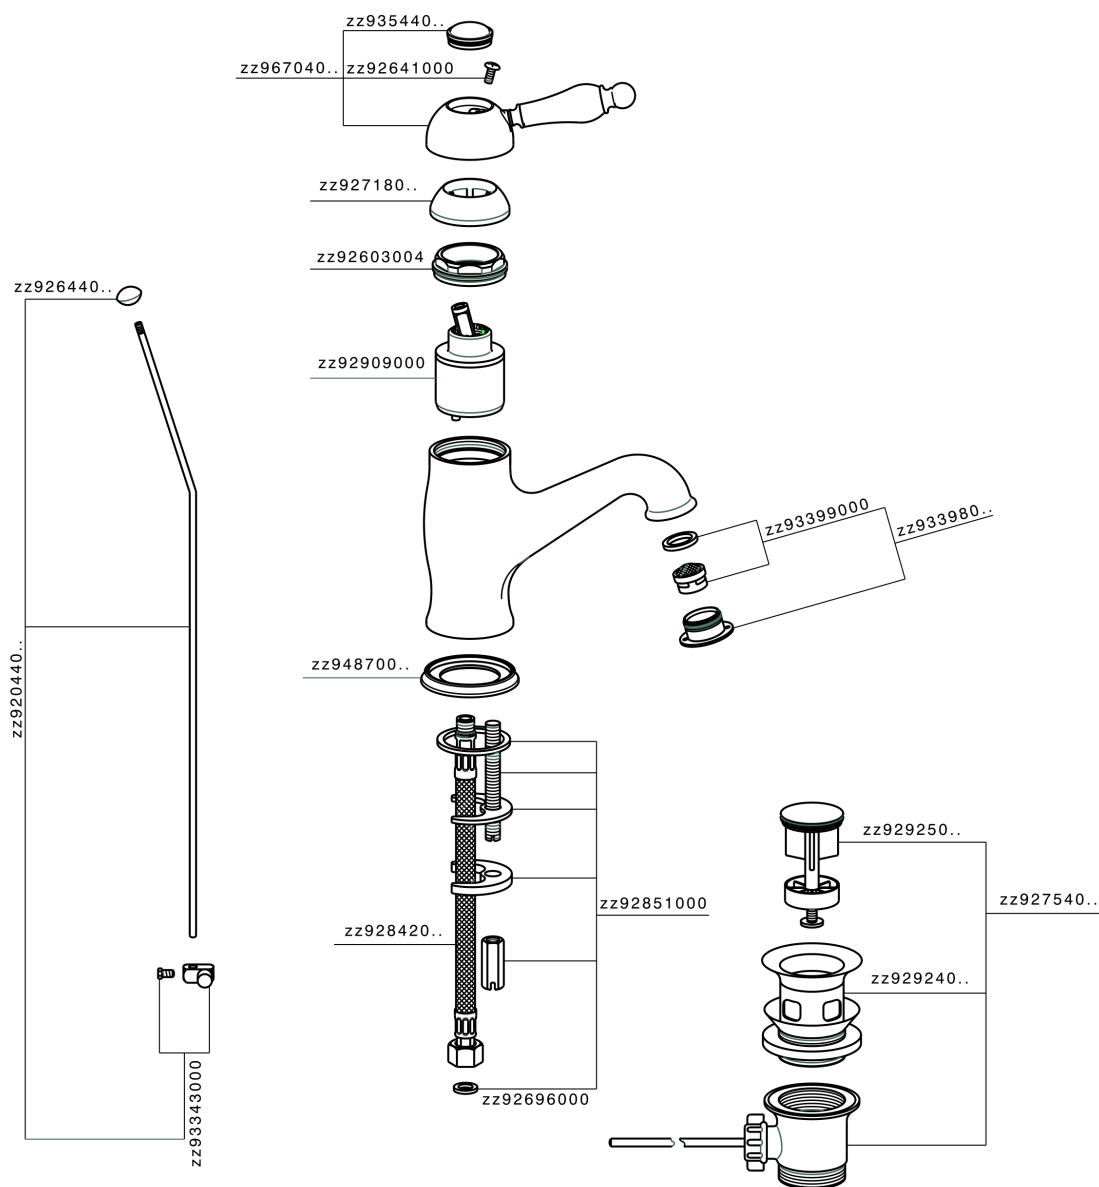

Lavabo monomando CROISSETTE_CM000510

CM000510

<https://es.huberitalia.com/lavabo-monomando-croisette-cm000510>

2024-12-22