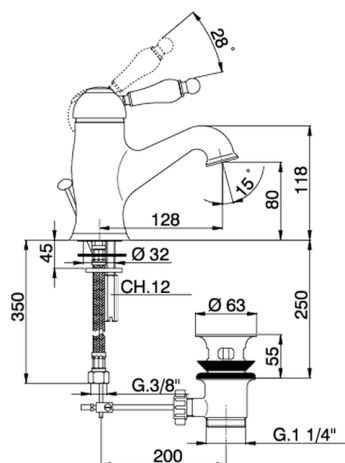

Lavabo monomando CROISETTE_CM000510

MODELO **CM000510**

Lavabo monomando, con desagüe automático
1"1/4, latiguillos acero G.3/8"

ACABADOS DISPONIBLES

-  **21** 21 Cromo
-  **27** 27 Bronce Viejo
-  **2G** 2G Oro Viejo
-  **2W** 2W Oro Cepillado

CARACTERÍSTICAS

Recambio Cartucho **ZZ92909000**

Cartucho Monomando 43 mm

Lavabo monomando CROISETTE_CM000510

CM000510

<https://es.huberitalia.com/lavabo-monomando-croisette-cm000510>

2024-12-22