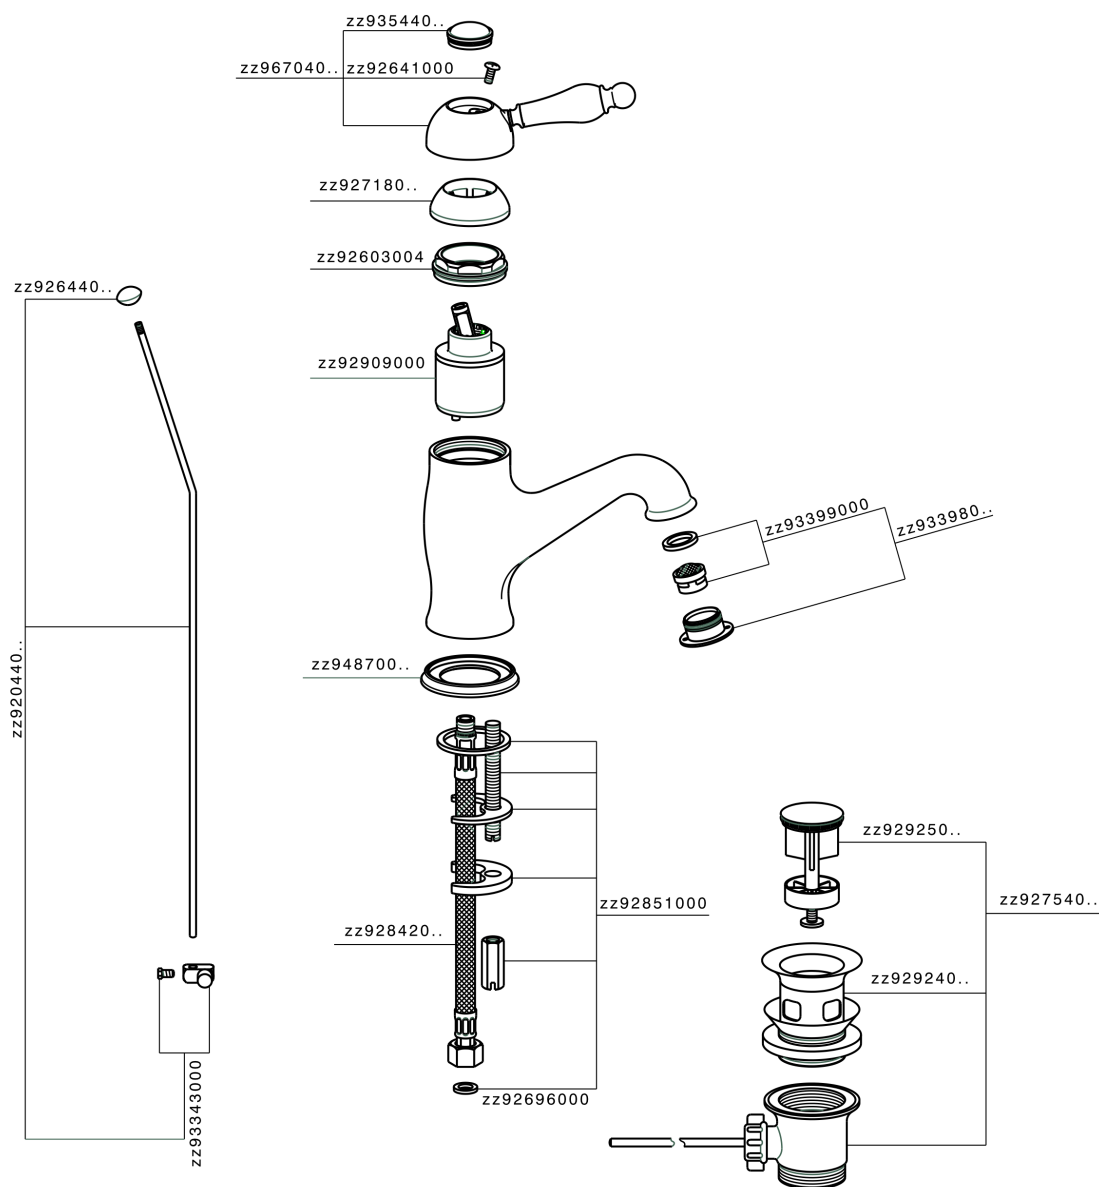

Lavabo monomando CROISETTE_CM000510

MODELO **CM000510**

Lavabo monomando, con desagüe automático
1"1/4, latiguillos acero G.3/8"

ACABADOS DISPONIBLES

-  **21** 21 Cromo
-  **27** 27 Bronce Viejo
-  **2G** 2G Oro Viejo
-  **2W** 2W Oro Cepillado

CARACTERÍSTICAS

Recambio Cartucho **ZZ92909000**

Cartucho Monomando 43 mm

Lavabo monomando CROISETTE_CM000510

CM000510

<https://es.huberitalia.com/lavabo-monomando-croisette-cm000510>

2024-12-22