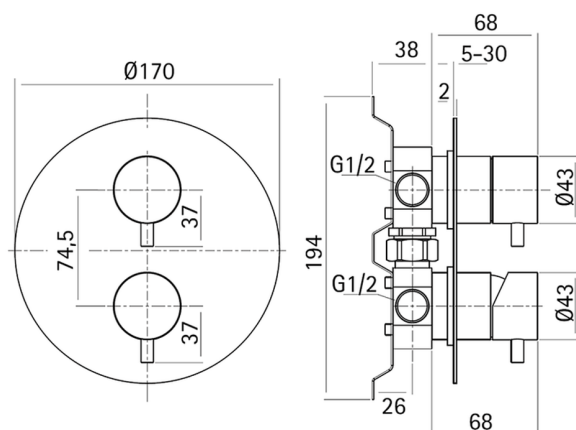

Baño/ducha monomando empotrado LYNOX_LX000213

MODELO **LX000213**

Baño/ducha monomando empotrado, comprensivo de parte empotrada, desviador giratorio 2 salidas, Inox AISI 316L

ACABADOS DISPONIBLES

D1 D1 Inox Cepillado

CARACTERÍSTICAS

Recambio Cartucho **ZZ96779000**

Cartucho Monomando 35 mm

Instalación **Empotrado**

Baño/ducha monomando empotrado LYNOX_LX000213

LX000213

<https://es.huberitalia.com/bano-ducha-monomando-empotrado-lynox-lx000213>