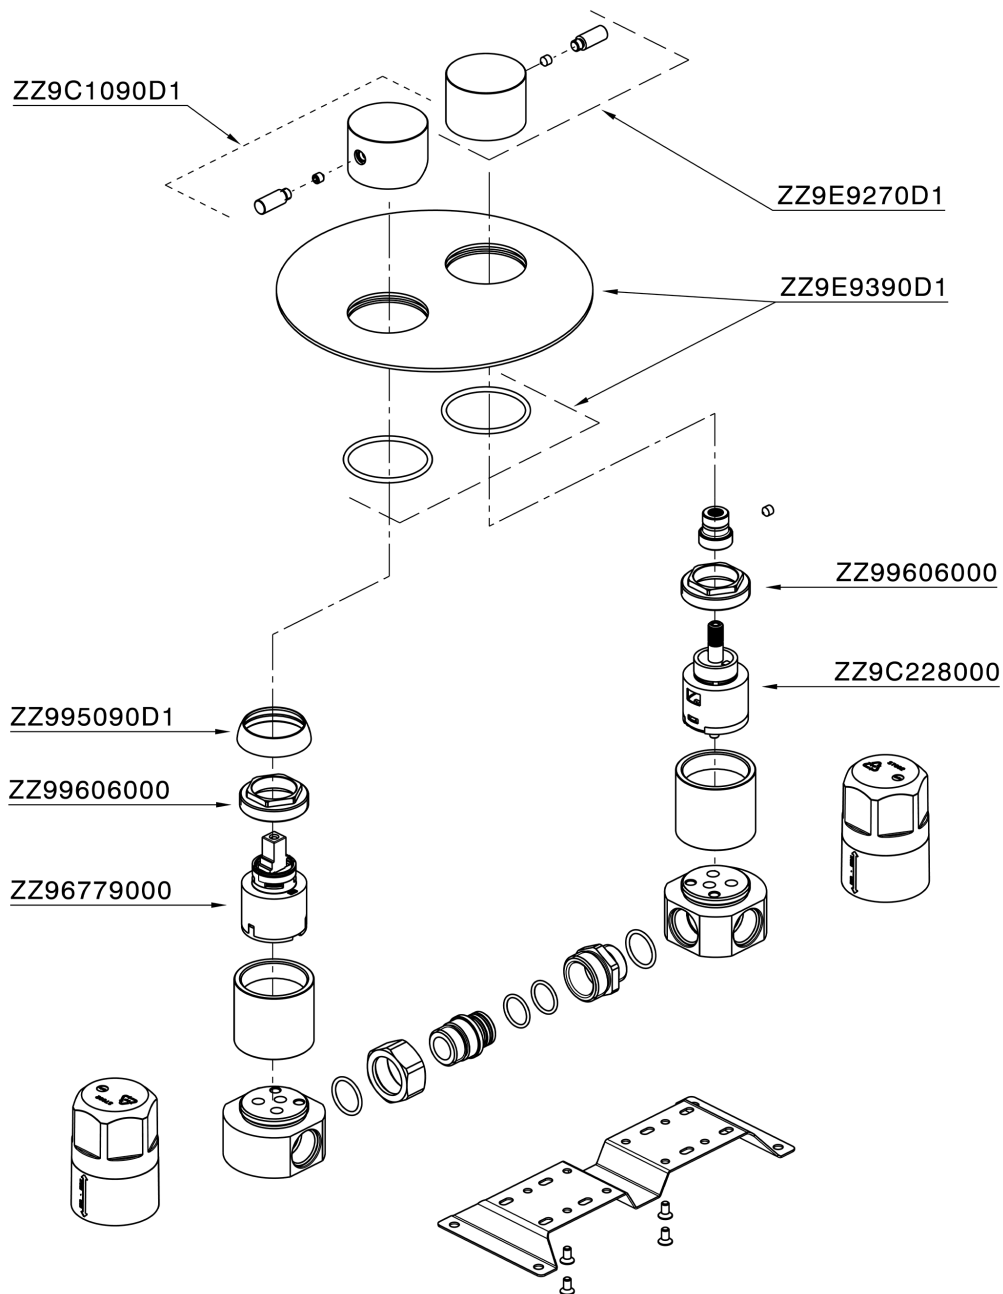

Baño/ducha monomando empotrado LYNOX_LX000213

MODELO **LX000213**

Baño/ducha monomando empotrado, comprensivo de parte empotrada, desviador giratorio 2 salidas, Inox AISI 316L

ACABADOS DISPONIBLES

D1 D1 Inox Cepillado

CARACTERÍSTICAS

Recambio Cartucho **ZZ96779000**

Cartucho Monomando 35 mm

Instalación **Empotrado**

Baño/ducha monomando empotrado LYNOX_LX000213

LX000213

<https://es.huberitalia.com/bano-ducha-monomando-empotrado-lynox-lx000213>