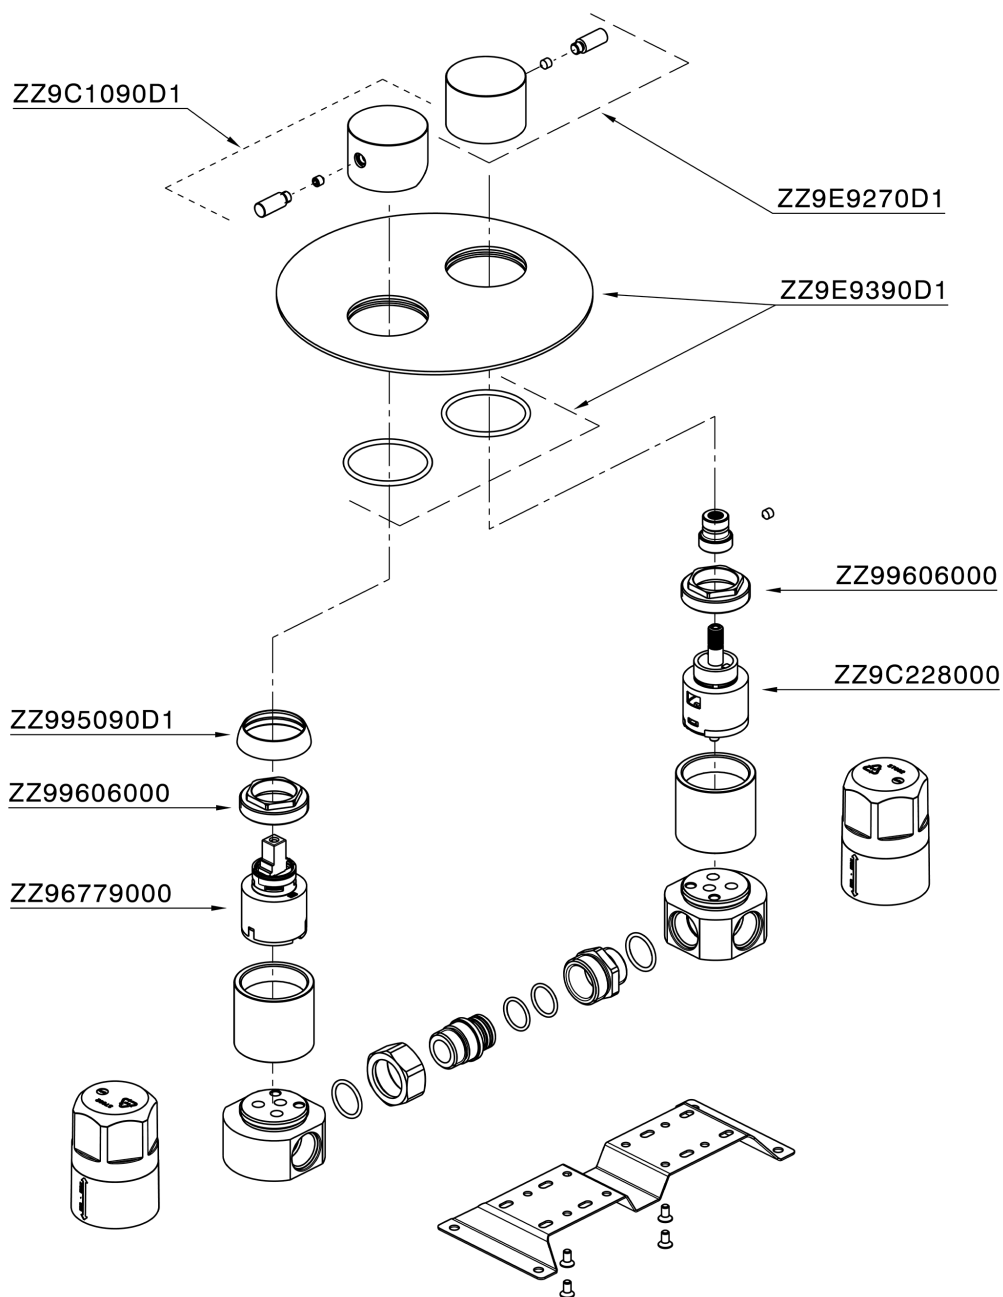

Baño/ducha monomando empotrado LYNOX_LX000213

LX000213

<https://es.huberitalia.com/bano-ducha-monomando-empotrado-lynox-lx000213>

2026-04-30