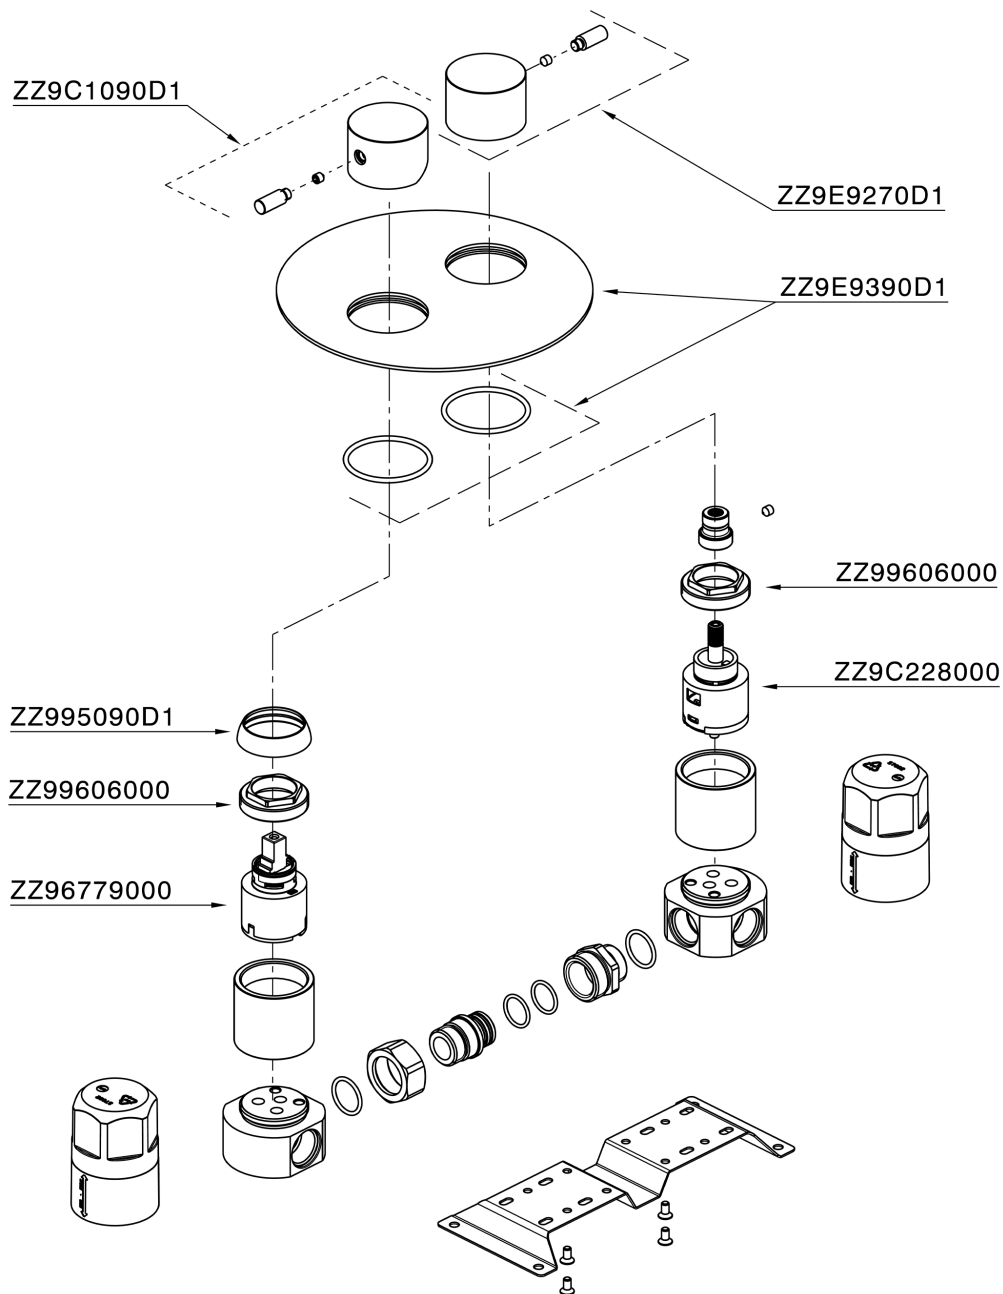

Baño/ducha monomando empotrado LYNOX_LX000213

LX000213

<https://es.huberitalia.com/bano-ducha-monomando-empotrado-lynox-lx000213>

2026-06-30