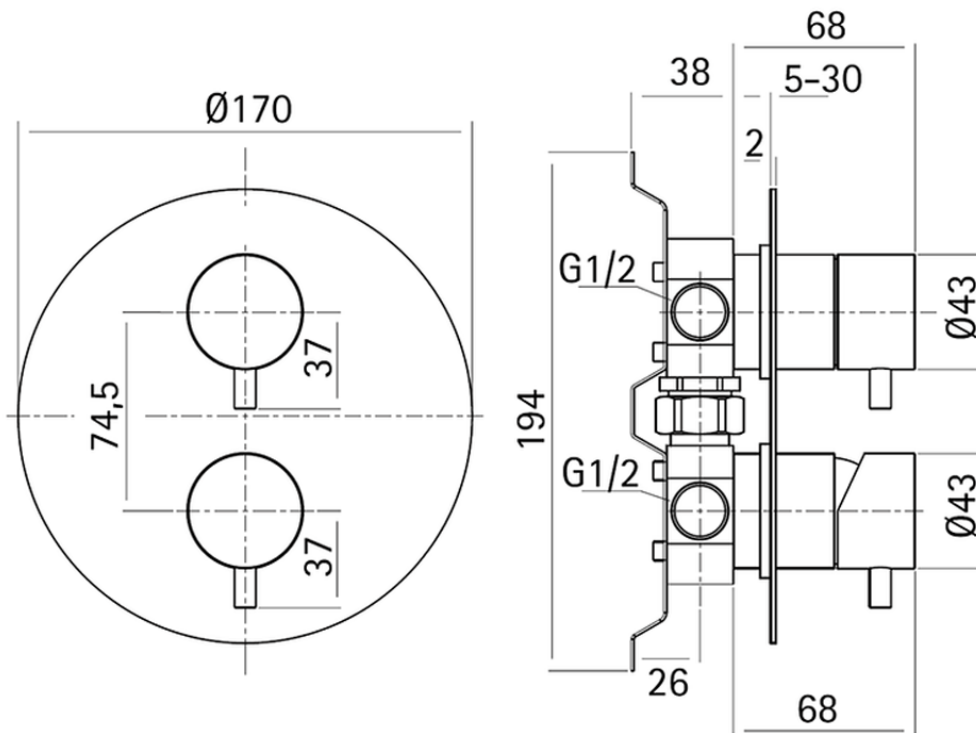

Baño/ducha monomando empotrado LYNOX_LX000213

LX000213

<https://es.huberitalia.com/bano-ducha-monomando-empotrado-lynox-lx000213>

2026-06-15