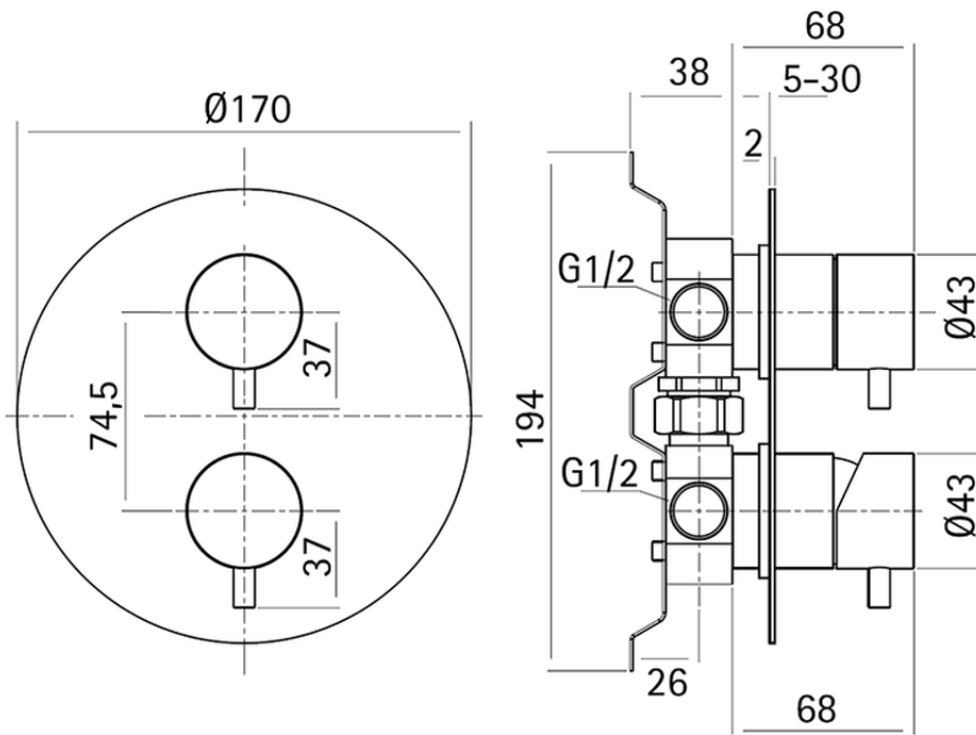

Baño/ducha monomando empotrado LYNOX_LX000213

LX000213

<https://es.huberitalia.com/bano-ducha-monomando-empotrado-lynox-lx000213>

2026-04-29