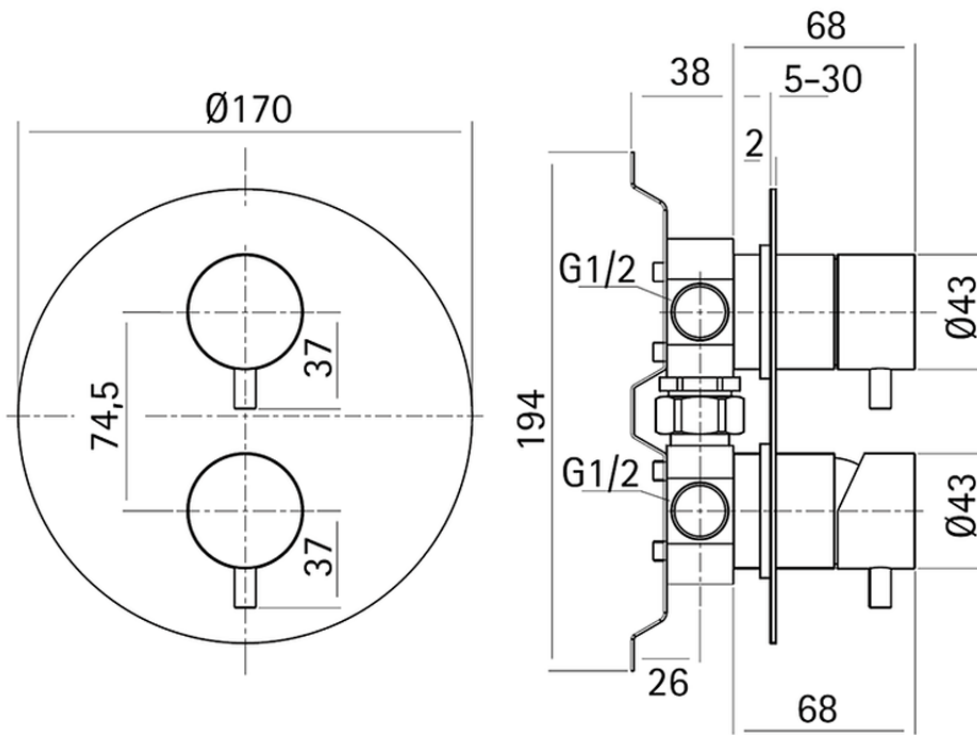

Baño/ducha monomando empotrado LYNOX\_LX000213

LX000213

<https://es.huberitalia.com/bano-ducha-monomando-empotrado-lynox-lx000213>

2026-05-20