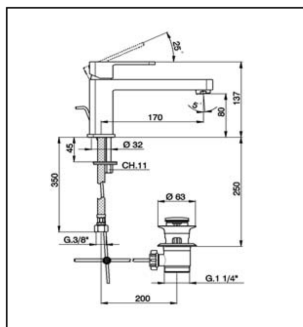

Lavabo monomando DADO_DD001510

DD 00151 0

NR	DESCRIZIONE DESCRIPTION DESCRIPCION BESCHREIBUNG DESCRIPCION	N.CODICE NR.CODE CODE NO. WERSKNR. N.CÓDIGO
	Leva monomando "DD" Lever "DD" Hebel "DD" Palanca monomando "DD" Placchetta maniglia LS Plaque cache - vis crois LS	ZZ955930
1-1	Cap for handle LS Abdeckkappe LS Griff Plaquita maneta LS	ZZ933710
1-2	Grano punta coppa inox M.5x6 Vis speciale inox M.5x6 Madenschraube M.5x6 Clavija con punta copa acero inox M.5x6	ZZ940630
2	Copricartuccia monomando Couvre-cartouche Escutcheon cartridge Abdeckkappe Cubre-cartucho monomando Calotta bloccaggio cartuccia Ecrou pour cartouche	ZZ955210
3	Nut for mixing valve Mutter fuer Kartusche Casquete de fijación cartucho	ZZ955220
4	Cartuccia monomando Cartouche mitigeurs Mixing valve Kartusche Cartucho monomando	ZZ942400

NR	DESCRIZIONE DESCRIPTION DESCRIPCION BESCHREIBUNG DESCRIPCION	N.CODICE NR.CODE CODE NO. WERSKNR. N.CÓDIGO
8	Set installazione monomando monoforo Set installation Installation set single hole Befestigungsset Juego de instalación monomando	ZZ940690
9	Flex M10x1-G3/8" L.420 Flex M10x1-G3/8" L.420 Anschluss Schlauch M10x1-G3/8" L.420 Flexo M10x1-G3/8" L.420	ZZ954110
10	Astina scarico completa Ø 4 Tige Ø4 Rod Ø4	ZZ933400
10-1	Morsetto astina scarico automatico Jonction pour tige vidage Connection for pop-up rod Gelenkstück fuer Zugstange Abrazadera varilla desagüe automático	ZZ933430