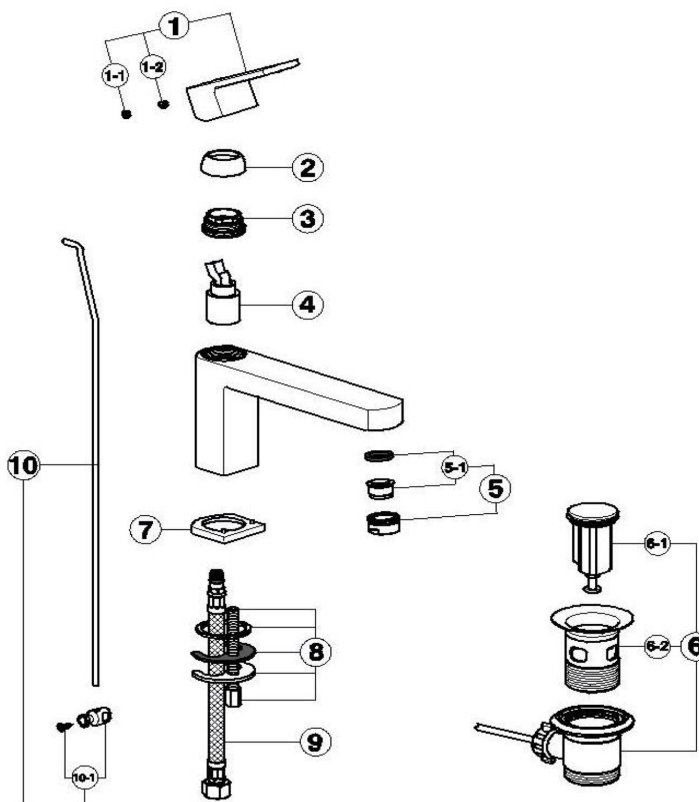

Lavabo monomando DADO_DD001510

DD 00151 0

NR	DESCRIZIONE DESCRIPTION DESCRIPCION BESCHREIBUNG DESCRIPCION	N.CODICE NR.CODE CODE NO. WERSKNR. N.CÓDIGO
	Leva monomando "DD" Lever "DD" Hebel "DD" Palanca monomando "DD" Placchetta maniglia LS Plaque cache - vis crois LS	ZZ955930
1-1	Cap for handle LS Abdeckkappe LS Griff Plaquita maneta LS	ZZ933710
1-2	Grano punta coppa inox M.5x6 Vis speciale inox M.5x6 Madenschraube M.5x6 Clavija con punta copa acero inox M.5x6	ZZ940630
2	Copricartuccia monomando Couvre-cartouche Escutcheon cartridge Abdeckkappe Cubre-cartucho monomando Calotta bloccaggio cartuccia Ecrou pour cartouche	ZZ955210
3	Nut for mixing valve Mutter fuer Kartusche Casquete de fijación cartucho	ZZ955220
4	Cartuccia monomando Cartouche mitigeurs Mixing valve Kartusche Cartucho monomando	ZZ942400

NR	DESCRIZIONE DESCRIPTION DESCRIPCION BESCHREIBUNG DESCRIPCION	N.CODICE NR.CODE CODE NO. WERSKNR. N.CÓDIGO
5	Aeratore M24x1 IA Cascade Mousseur M24x1 IA Cascade Mousseur M24x1 IA Cascade Perlator M24x1 IA Cascade Aireador M24x1 IA Cascade	ZZ944150
5-1	Cartuccia per aeratore M.24x1 Cascade Cartouche pour mousseur M.24x1 Cascade Mousseur cartridge M.24x1 Cascade Kartusche fuer Perlator M.24x1 Cascade Cartucho para aireador M.24x1 Cascade	ZZ933990
6	Scarico automatico 1"1/4 sabbliato Vidage automatique 1"1/4 sabbliato Pop up waste 1"1/4 sabbliato Ablaufgarnitur 1"1/4 sabbliato Desagüe automático 1"1/4 arenado	ZZ927540
6-1	Tappo completo scarico automatico 1"1/4 Bonde-vidage 1"1/4 Plug for pop up waste 1"1/4 Stopfen fuer Ablaufgarnitur kpl 1"1/4 Tapón completo columna desagüe automático 1"1	ZZ929250
6-2	Piletta per scarico automatico 1"1/4 Crépine pour vidage 1"1/4 Waste for bath drain 1"1/4 Ablauf fuer Ablaufgarnitur 1"1/4 Válvula para desagüe automático 1"1/4	ZZ929240
7	Basetta monomando "DD" Bague "DD" Assembling ring "DD" Basis "DD" Base monomando lavabo "DD"	ZZ955230

NR	DESCRIZIONE DESCRIPTION DESCRIPCION BESCHREIBUNG DESCRIPCION	N.CODICE NR.CODE CODE NO. WERSKNR. N.CÓDIGO
8	Set installazione monomando monoforo Set installation Installation set single hole Befestigungsset Juego de instalación monomando	ZZ940690
9	Flex M10x1-G3/8" L.420 Flex M10x1-G3/8" L.420 Anschluss Schlauch M10x1-G3/8" L.420 Flexo M10x1-G3/8" L.420	ZZ954110
10	Astina scarico completa Ø 4 Tige Ø4 Rod Ø4	ZZ933400
10-1	Morsetto astina scarico automatico Jonction pour tige vidage Connection for pop-up rod Gelenkstück fuer Zugstange Abrazadera varilla desagüe automático	ZZ933430

DD001510

<https://es.huberitalia.com/lavabo-monomando-dado-dd001510>

2024-11-21