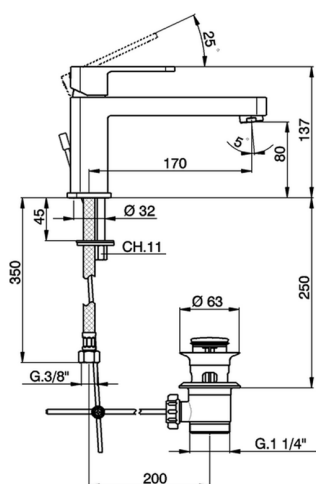

## Lavabo monomando DADO\_DD001510

MODELO **DD001510**

Lavabo monomando, con desagüe automático  
1"1/4, latiguillos acero G.3/8"

### CARACTERÍSTICAS

Recambio Cartucho **ZZ94240000**

**Cartucho Monomando 25 mm**