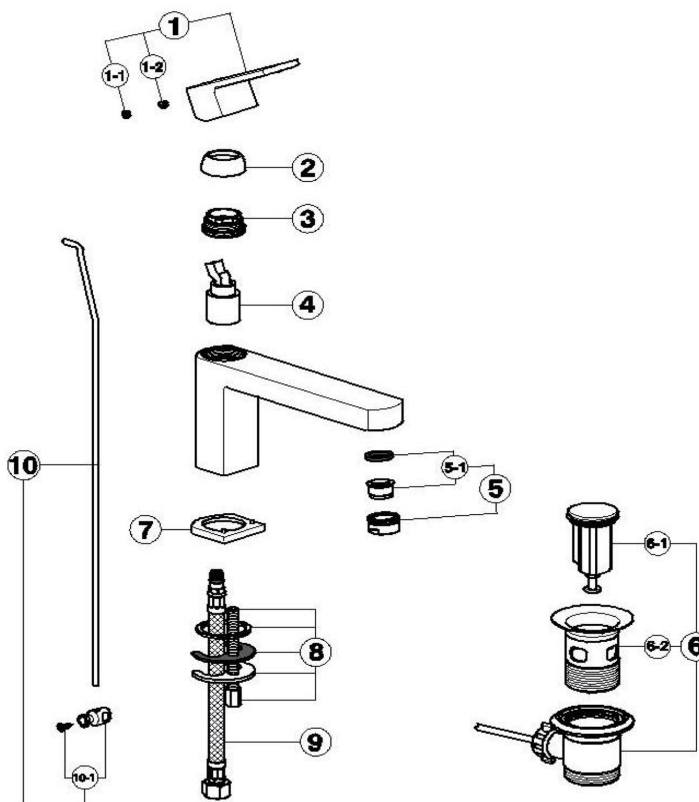

### DD 00151 0

NR	DESCRIZIONE DESCRIPTION DESCRIPCION BESCHREIBUNG DESCRIPCION	N.CODICE NR.CODE CODE NO. WERSKNR. N.CÓDIGO
	Leva monomando "DD" Lever "DD" Hebel "DD" Palanca monomando "DD" Placchetta maniglia LS Plaque cache - vis crois LS	ZZ955930
1-1	Cap for handle LS Abdeckkappe LS Griff Plaquita maneta LS	ZZ933710
1-2	Grano punta coppa inox M.5x6 Vis speciale inox M.5x6 Madenschraube M.5x6 Clavija con punta copa acero inox M.5x6	ZZ940630
2	Copricartuccia monomando Couvre-cartouche Escutcheon cartridge Abdeckkappe Cubre-cartucho monomando Calotta bloccaggio cartuccia Ecrou pour cartouche	ZZ955210
3	Nut for mixing valve Mutter fuer Kartusche Casquete de fijación cartucho	ZZ955220
4	Cartuccia monomando Cartouche mitigeurs Mixing valve Kartusche Cartucho monomando	ZZ942400

NR	DESCRIZIONE DESCRIPTION DESCRIPCION BESCHREIBUNG DESCRIPCION	N.CODICE NR.CODE CODE NO. WERSKNR. N.CÓDIGO
8	Set installazione monomando monoforo Set installation Installation set single hole Befestigungsset Juego de instalación monomando	ZZ940690
9	Flex M10x1-G3/8" L.420 Flex M10x1-G3/8" L.420 Flex M10x1-G3/8" L.420 Anschluss Schlauch M10x1-G3/8" L.420 Flexo M10x1-G3/8" L.420	ZZ954110
10	Astina scarico completa Ø 4 Tige Ø4 Rod Ø4	ZZ933400
10-1	Morsetto astina scarico automatico Jonction pour tige vidage Connection for pop-up rod Gelenkstück fuer Zugstange Abrazadera varilla desagüe automático	ZZ933430