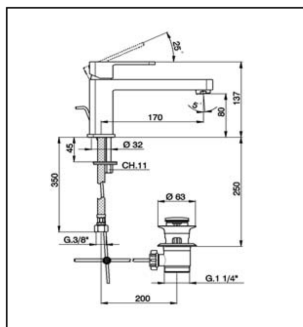

### DD 00151 0

NR	DESCRIZIONE DESCRIPTION DESCRIPCION BESCHREIBUNG DESCRIPCION	N.CODICE NR.CODE CODE NO. WERSKNR. N.CÓDIGO
	Leva monomando "DD" Lever "DD" Hebel "DD" Palanca monomando "DD" Placchetta maniglia LS Plaque cache - vis crois LS	ZZ955930
1-1	Cap for handle LS Abdeckkappe LS Griff Plaquita maneta LS	ZZ933710
1-2	Grano punta coppa inox M.5x6 Vis speciale inox M.5x6 Madenschraube M.5x6 Clavija con punta copa acero inox M.5x6	ZZ940630
2	Copricartuccia monomando Couvre-cartouche Escutcheon cartridge Abdeckkappe Cubre-cartucho monomando Calotta bloccaggio cartuccia Ecrou pour cartouche	ZZ955210
3	Nut for mixing valve Mutter fuer Kartusche Casquete de fijación cartucho	ZZ955220
4	Cartuccia monomando Cartouche mitigeurs Mixing valve Kartusche Cartucho monomando	ZZ942400

NR	DESCRIZIONE DESCRIPTION DESCRIPCION BESCHREIBUNG DESCRIPCION	N.CODICE NR.CODE CODE NO. WERSKNR. N.CÓDIGO
8	Set installazione monomando monoforo Set installation Installation set single hole Befestigungsset Juego de instalación monomando	ZZ940690
9	Flex M10x1-G3/8" L.420 Flex M10x1-G3/8" L.420 Flex M10x1-G3/8" L.420 Anschluss Schlauch M10x1-G3/8" L.420 Flexo M10x1-G3/8" L.420	ZZ954110
10	Astina scarico completa Ø 4 Tige Ø4 Rod Ø4	ZZ933400
10-1	Morsetto astina scarico automatico Jonction pour tige vidage Connection for pop-up rod Gelenkstück fuer Zugstange Abrazadera varilla desagüe automático	ZZ933430