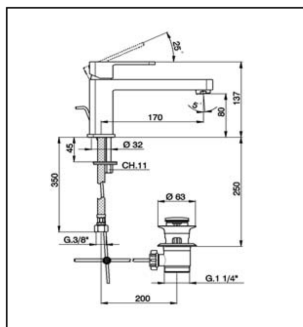

Lavabo monomando DADO_DD001510

DD 00151 0

NR	DESCRIZIONE DESCRIPTION DESCRIPCION BESCHREIBUNG DESCRIPCION	N.CODICE NR.CODE CODE NO. WERSKNR. N.CÓDIGO
1	Leva monomando "DD" Lever "DD" Hebel "DD" Palanca monomando "DD" Placchetta maniglia LS Plaque cache - vis crois LS	ZZ955930
1-1	Cap for handle LS Abdeckkappe LS Griff Plaquita maneta LS	ZZ933710
1-2	Grano punta coppa inox M.5x6 Vis speciale inox M.5x6 Madenschraube M.5x6	ZZ940630
2	Clavija con punta copa acero inox M.5x6 Copricartuccia monomando Couvre-cartouche	ZZ955210
3	Nut for mixing valve Mutter fuer Kartusche Casquete de fijación cartucho	ZZ955220
4	Cartuccia monomando Cartouche mitigeurs Mixing valve Kartusche Cartucho monomando	ZZ942400

NR	DESCRIZIONE DESCRIPTION DESCRIPCION BESCHREIBUNG DESCRIPCION	N.CODICE NR.CODE CODE NO. WERSKNR. N.CÓDIGO
8	Set installazione monomando monoforo Set installation Installation set single hole Befestigungsset Juego de instalación monomando	ZZ940690
9	Flex M10x1-G3/8" L.420 Flex M10x1-G3/8" L.420 Anschluss Schlauch M10x1-G3/8" L.420 Flexo M10x1-G3/8" L.420	ZZ954110
10	Astina scarico completa Ø 4 Tige Ø4 Rod Ø4	ZZ933400
10-1	Varilla desagüe completa Ø 4 Morsetto astina scarico automatico Jonction pour tige vidage Connection for pop-up rod Gelenkstück fuer Zugstange Abrazadera varilla desagüe automático	ZZ933430