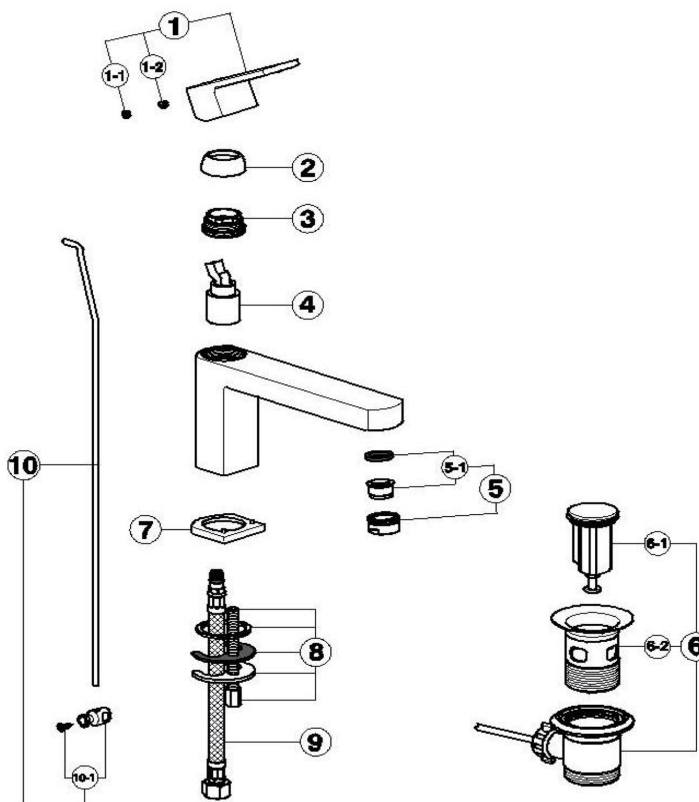

Lavabo monomando DADO_DD001510

DD 00151 0

NR	DESCRIZIONE DESCRIPTION DESCRIPCION BESCHREIBUNG DESCRIPCION	N.CODICE NR.CODE CODE NO. WERSKNR. N.CÓDIGO
1	Leva monomando "DD" Lever "DD" Hebel "DD" Palanca monomando "DD" Placchetta maniglia LS Plaque cache - vis crois LS	ZZ955930
1-1	Cap for handle LS Abdeckkappe LS Griff Plaquita maneta LS	ZZ933710
1-2	Grano punta coppa inox M.5x6 Vis speciale inox M.5x6 Madenschraube M.5x6	ZZ940630
2	Clavija con punta copa acero inox M.5x6 Copricartuccia monomando Couvre-cartouche	ZZ955210
3	Nut for mixing valve Mutter fuer Kartusche Casquete de fijación cartucho	ZZ955220
4	Cartuccia monomando Cartouche mitigeurs Mixing valve Kartusche Cartucho monomando	ZZ942400

NR	DESCRIZIONE DESCRIPTION DESCRIPCION BESCHREIBUNG DESCRIPCION	N.CODICE NR.CODE CODE NO. WERSKNR. N.CÓDIGO
5	Aeratore M24x1 IA Cascade Mousseur M24x1 IA Cascade Mousseur M24x1 IA Cascade Perlator M24x1 IA Cascade Aireador M24x1 IA Cascade	ZZ944150
5-1	Cartuccia per aeratore M.24x1 Cascade Cartouche pour mousseur M.24x1 Cascade Mousseur cartridge M.24x1 Cascade Kartusche fuer Perlator M.24x1 Cascade Cartucho para aireador M.24x1 Cascade	ZZ933990
6	Scarico automatico 1"1/4 sabbato Vidage automatique 1"1/4 sabbato Pop up waste 1"1/4 sabbato Ablaufgarnitur 1"1/4 sabbato Desagüe automático 1"1/4 arenado	ZZ927540
6-1	Tappo completo scarico automatico 1"1/4 Bonde-vidage 1"1/4 Plug for pop up waste 1"1/4 Stopfen fuer Ablaufgarnitur kpl 1"1/4 Tapón completo columna desagüe automático 1"1	ZZ929250
6-2	Piletta per scarico automatico 1"1/4 Crépine pour vidage 1"1/4 Waste for bath drain 1"1/4 Ablauf fuer Ablaufgarnitur 1"1/4 Válvula para desagüe automático 1"1/4	ZZ929240
7	Basetta monomando "DD" Bague "DD" Assembling ring "DD" Basis "DD" Base monomando lavabo "DD"	ZZ955230

NR	DESCRIZIONE DESCRIPTION DESCRIPCION BESCHREIBUNG DESCRIPCION	N.CODICE NR.CODE CODE NO. WERSKNR. N.CÓDIGO
8	Set installazione monomando monoforo Set installation Installation set single hole Befestigungsset Juego de instalación monomando	ZZ940690
9	Flex M10x1-G3/8" L.420 Flex M10x1-G3/8" L.420 Anschluss Schlauch M10x1-G3/8" L.420 Flexo M10x1-G3/8" L.420	ZZ954110
10	Astina scarico completa Ø 4 Tige Ø4 Rod Ø4	ZZ933400
10-1	Varilla desagüe completa Ø 4 Morsetto astina scarico automatico Jonction pour tige vidage Connection for pop-up rod Gelenkstück fuer Zugstange Abrazadera varilla desagüe automático	ZZ933430

DD001510

<https://es.huberitalia.com/lavabo-monomando-dado-dd001510>

2024-11-21