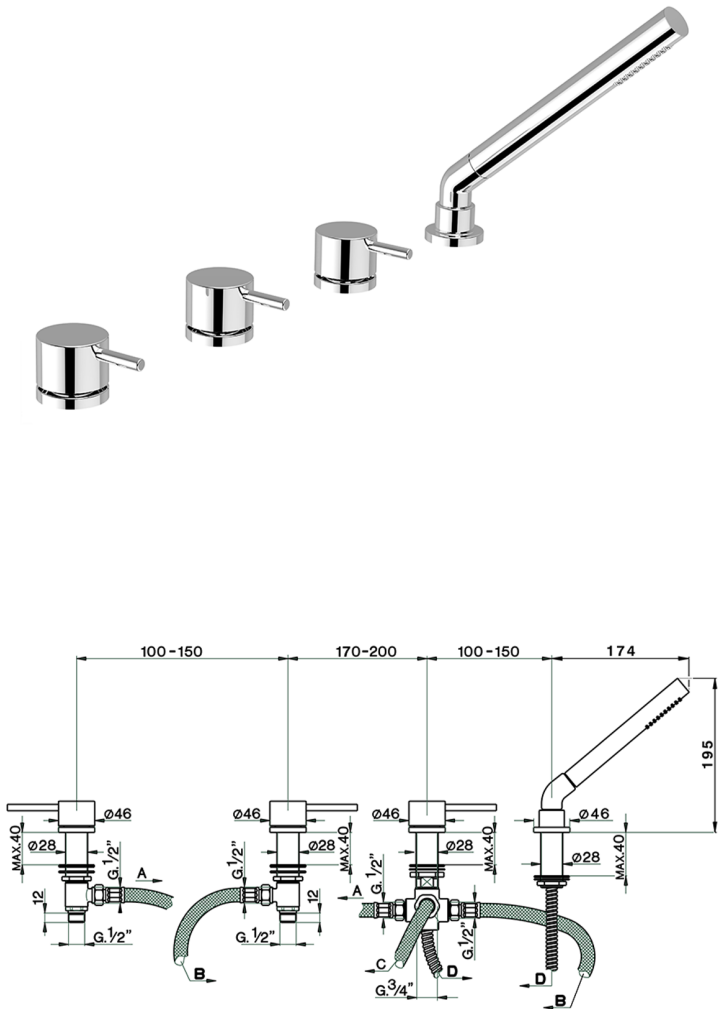

Borde bañera 4 agujeros NUOVA KIRUNA_K2000290

MODELO **K2000290**

Borde bañera 4 agujeros,desviador automático,duchita una función Ø 23 mm de Latón,flexible de Latón 175 cm

ACABADOS DISPONIBLES

- **21** 21 Cromo
- **26** 26 Cobre Viejo
- **2F** 2F Níquel Cepillado
- **2W** 2W Oro Cepillado
- **40** 40 Negro Mate
- **4Q** 4Q Blanco Mate

CARACTERÍSTICAS

2025-04-25