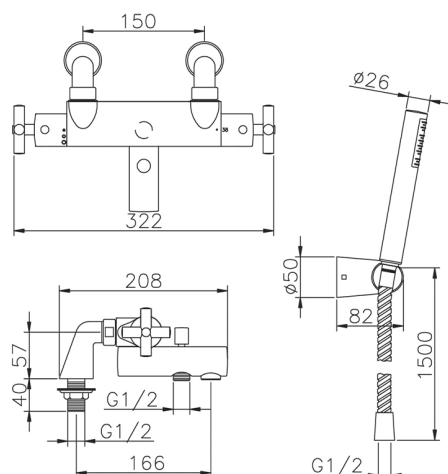

Bañera termostática con duplex SUITE_SUD28010

MODELO **SUD28010**

Bañera termostática con duplex, soporte duchita articulado mural, duchita una función minimalista Ø 27 mm ABS, flexible de Latón 150 cm

ACABADOS DISPONIBLES

-  **21** 21 Cromo
-  **40** 40 Negro Mate
-  **2F** 2F Níquel Cepillado
-  **2W** 2W Oro Cepillado

CARACTERÍSTICAS

Recambio Cartucho **24.04A.PP**

Cartucho Termostático Plus P 8X20

Termostático

El Termostático Huber es tu gestor personal del agua, ayudándote a manejar, controlar y ahorrar agua y energía.