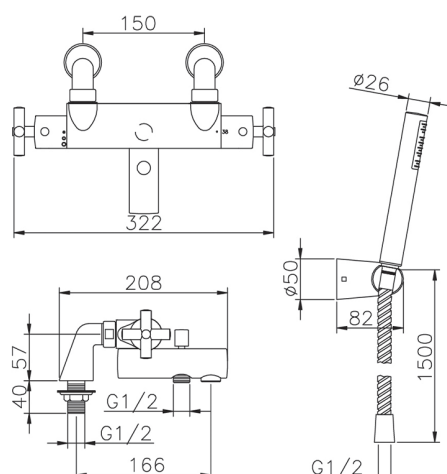

Bañera termostática con duplex SUITE_SUD28010

MODELO **SUD28010**

Bañera termostática con duplex, soporte duchita articulado mural, duchita una función minimalista Ø 27 mm ABS, flexible de Latón 150 cm

ACABADOS DISPONIBLES

-  **21** 21 Cromo
-  **40** 40 Negro Mate
-  **2F** 2F Níquel Cepillado
-  **2W** 2W Oro Cepillado

CARACTERÍSTICAS

Recambio Cartucho **24.04A.PP**

Cartucho Termostático Plus P 8X20

Termostático

El Termostático Huber es tu gestor personal del agua, ayudándote a manejar, controlar y ahorrar agua y energía.