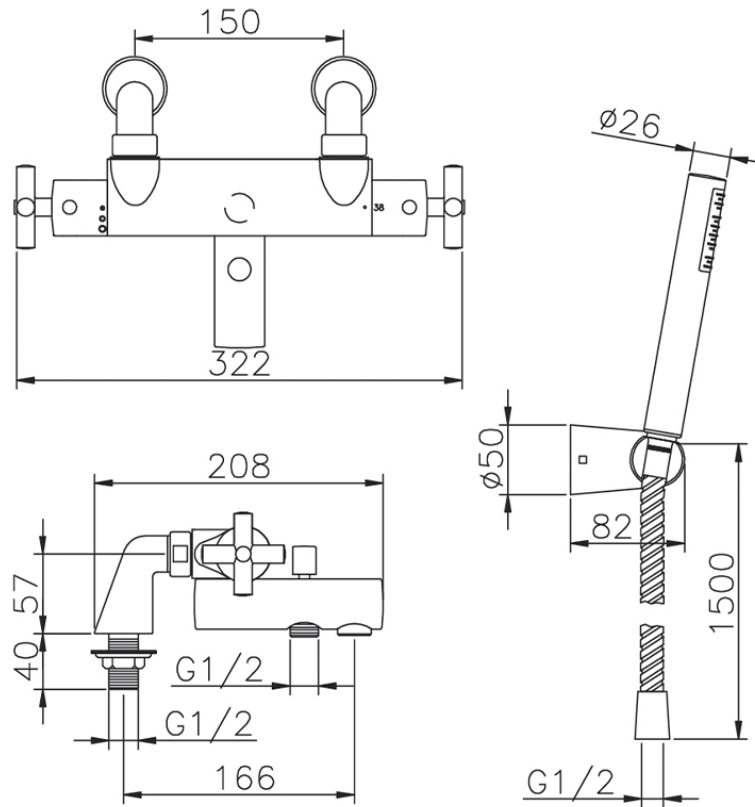

Bañera termostática con duplex SUITE_SUD28010

SUD28010

<https://es.huberitalia.com/banera-termostatica-con-duplex-suite-sud28010>

2026-06-15