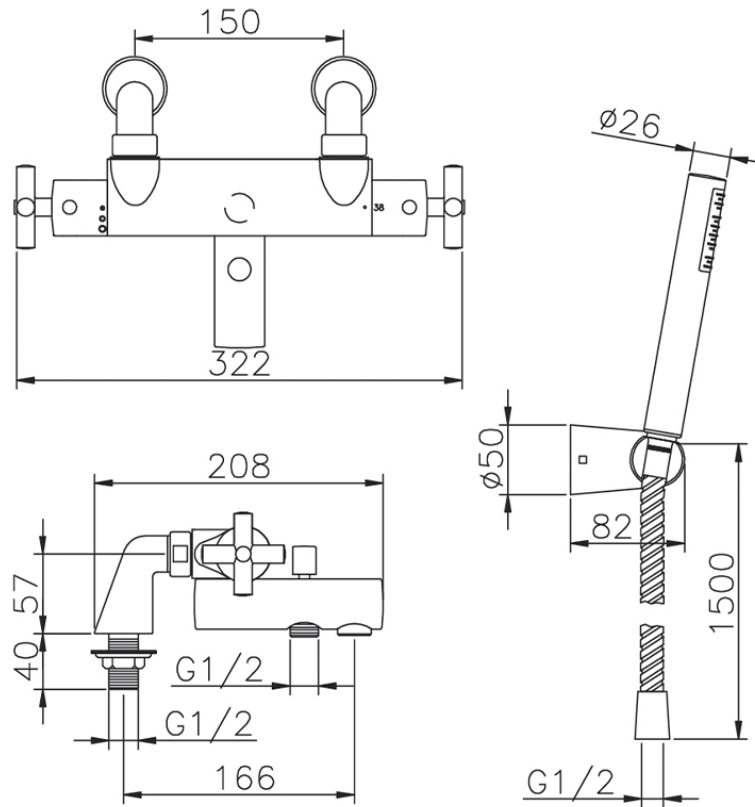

Bañera termostática con duplex SUITE_SUD28010

SUD28010

<https://es.huberitalia.com/banera-termostatica-con-duplex-suite-sud28010>

2026-04-30