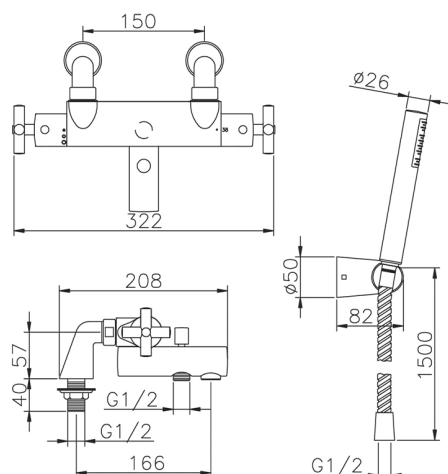

CARACTERÍSTICAS

Recambio Cartucho **24.04A.PP**

Cartucho Termostático Plus P 8X20

Termostático

El Termostático Huber es tu gestor personal del agua, ayudándote a manejar, controlar y ahorrar agua y energía.

2026-06-25