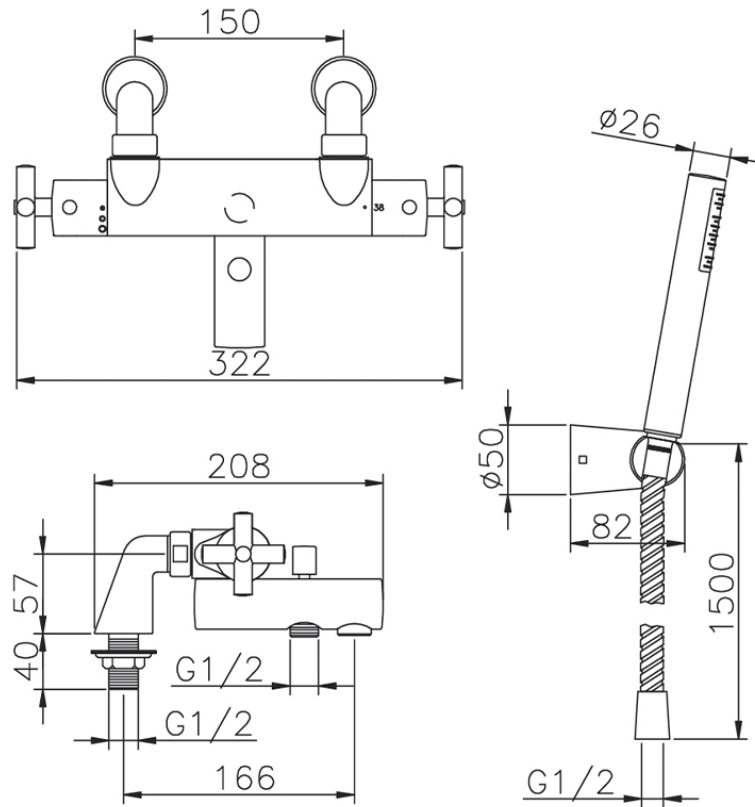

Bañera termostática con duplex SUITE_SUD28010

SUD28010

<https://es.huberitalia.com/banera-termostatica-con-duplex-suite-sud28010>

2026-06-13