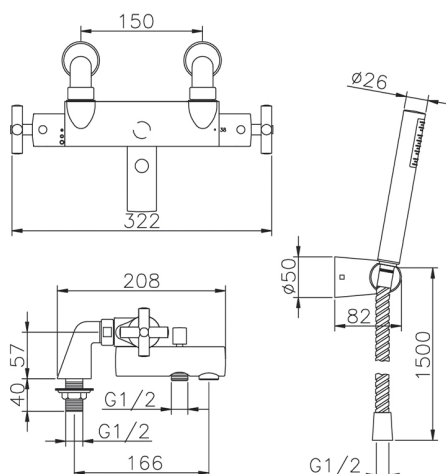

Bañera termostática con duplex SUITE_SUD28010

MODELO **SUD28010**

Bañera termostática con duplex, soporte duchita articulado mural, duchita una función minimalista Ø 27 mm ABS, flexible de Latón 150 cm

ACABADOS DISPONIBLES

-  **21** 21 Cromo
-  **40** 40 Negro Mate
-  **2F** 2F Níquel Cepillado
-  **2W** 2W Oro Cepillado

CARACTERÍSTICAS

Recambio Cartucho **24.04A.PP**

Cartucho Termostático Plus P 8X20

Termostático

El Termostático Huber es tu gestor personal del agua, ayudándote a manejar, controlar y ahorrar agua y energía.