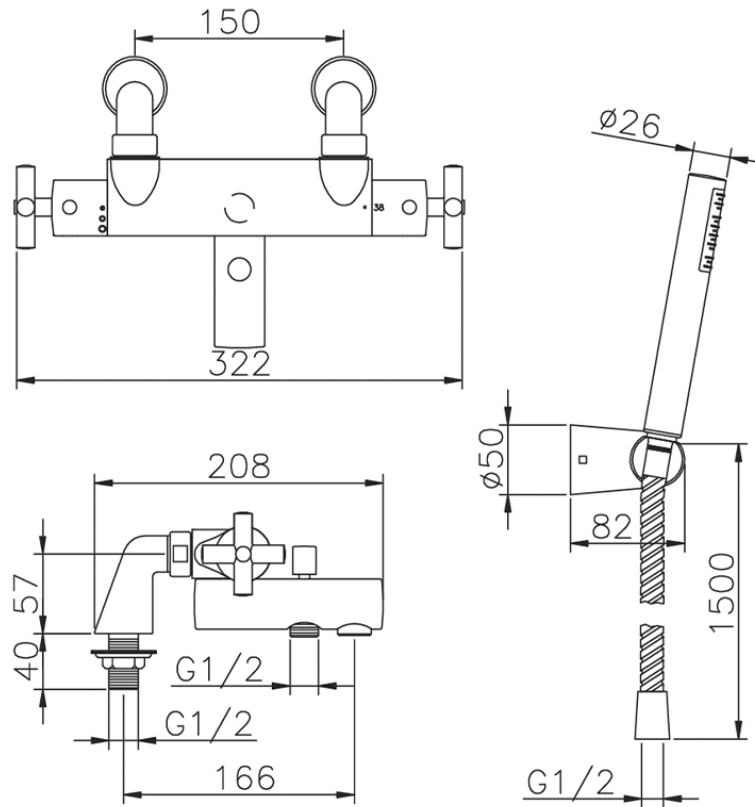

Bañera termostática con duplex SUITE_SUD28010

SUD28010

<https://es.huberitalia.com/banera-termostatica-con-duplex-suite-sud28010>

2026-03-20