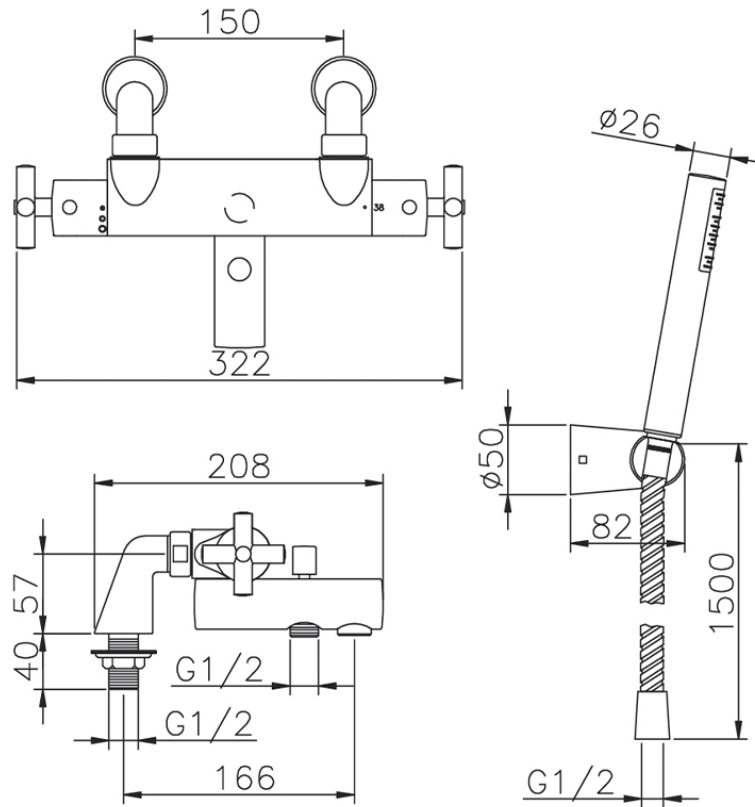

Bañera termostática con duplex SUITE\_SUD28010

SUD28010

<https://es.huberitalia.com/banera-termostatica-con-duplex-suite-sud28010>

2026-04-11