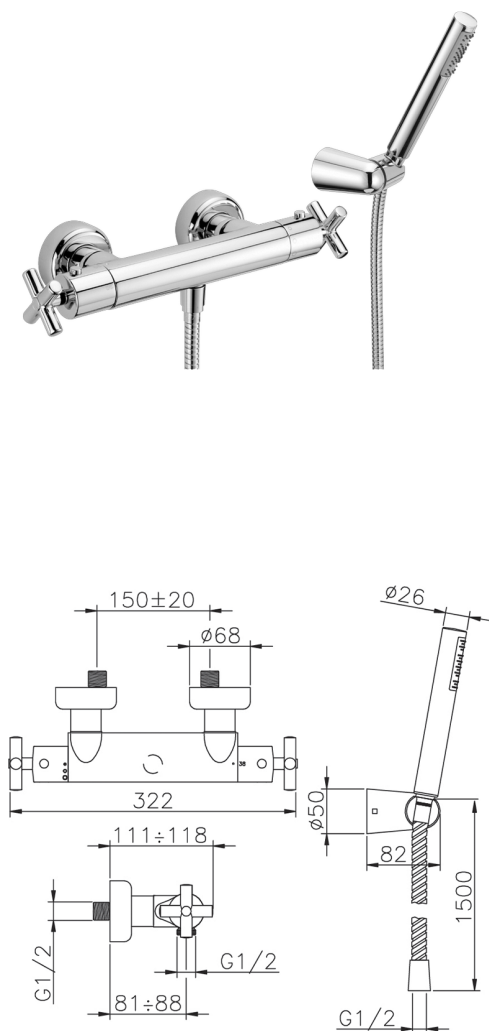

Ducha termostática con duplex SUITE_SUD01010

MODELO **SUD01010**

Ducha termostática con duplex, soporte duchita articulado mural, duchita una función minimalista Ø 27 mm ABS, flexible de Latón 150 cm

ACABADOS DISPONIBLES

-  **21** 21 Cromo
-  **40** 40 Negro Mate
-  **2F** 2F Níquel Cepillado
-  **2W** 2W Oro Cepillado

CARACTERÍSTICAS

Recambio Cartucho **24.04A.PP**

Cartucho Termostático Plus P 8X20

Termostático

El Termostático Huber es tu gestor personal del agua, ayudándote a manejar, controlar y ahorrar agua y energía.