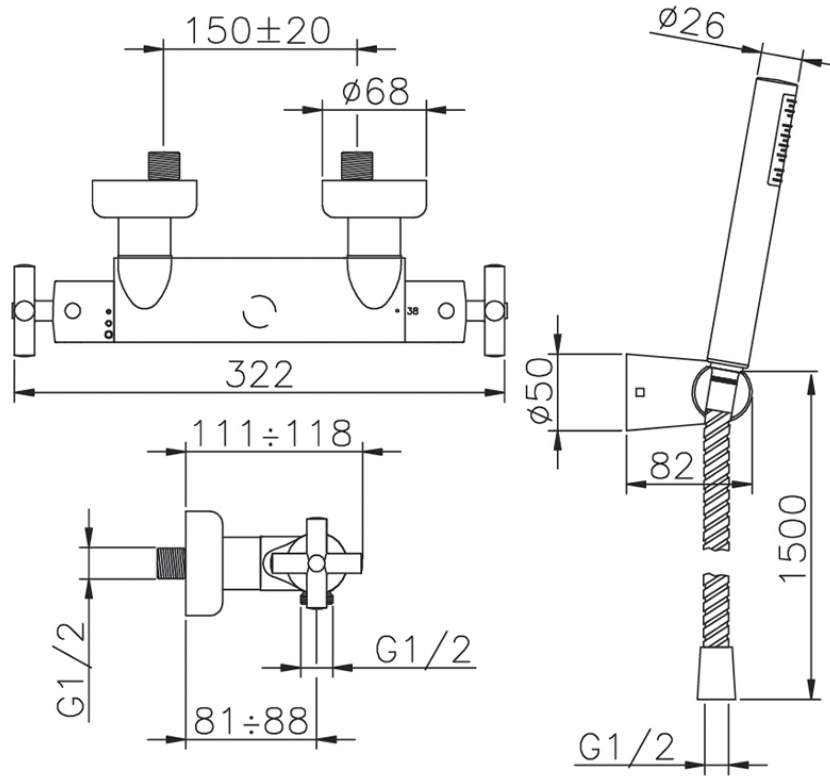

Ducha termostática con duplex SUITE_SUD01010

SUD01010

<https://es.huberitalia.com/ducha-termostatica-con-duplex-suite-sud01010>

2026-04-30