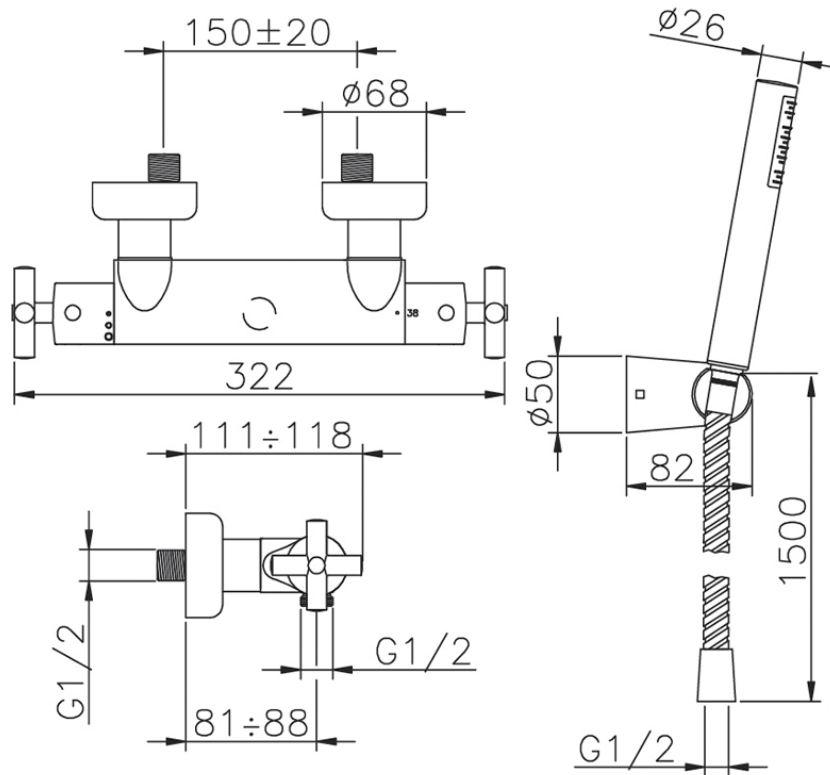

Ducha termostática con duplex SUITE_SUD01010

SUD01010

<https://es.huberitalia.com/ducha-termostatica-con-duplex-suite-sud01010>

2026-05-20