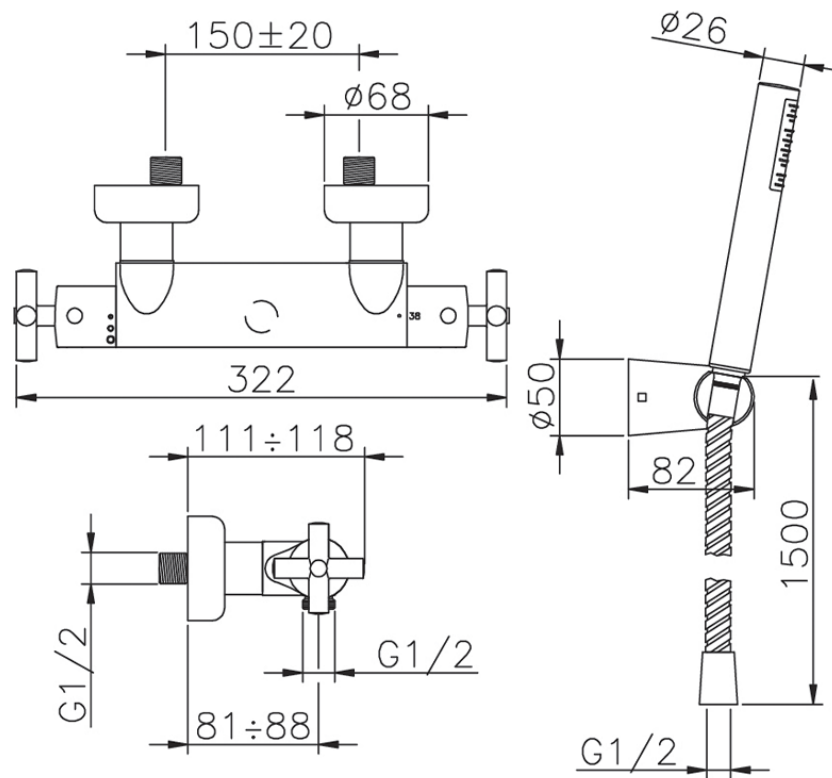

Ducha termostática con duplex SUITE_SUD01010

SUD01010

<https://es.huberitalia.com/ducha-termostatica-con-duplex-suite-sud01010>

2026-06-10