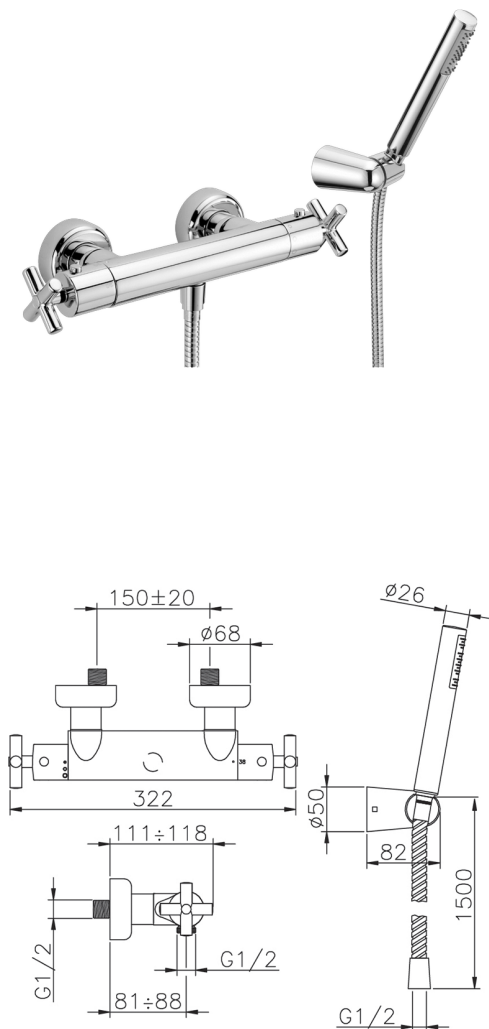

Ducha termostática con duplex SUITE_SUD01010

MODELO **SUD01010**

Ducha termostática con duplex, soporte duchita articulado mural, duchita una función minimalista Ø 27 mm ABS, flexible de Latón 150 cm

ACABADOS DISPONIBLES

-  **21** 21 Cromo
-  **40** 40 Negro Mate
-  **2F** 2F Níquel Cepillado
-  **2W** 2W Oro Cepillado

CARACTERÍSTICAS

Recambio Cartucho **24.04A.PP**

Cartucho Termostático Plus P 8X20

Termostático

El Termostático Huber es tu gestor personal del agua, ayudándote a manejar, controlar y ahorrar agua y energía.