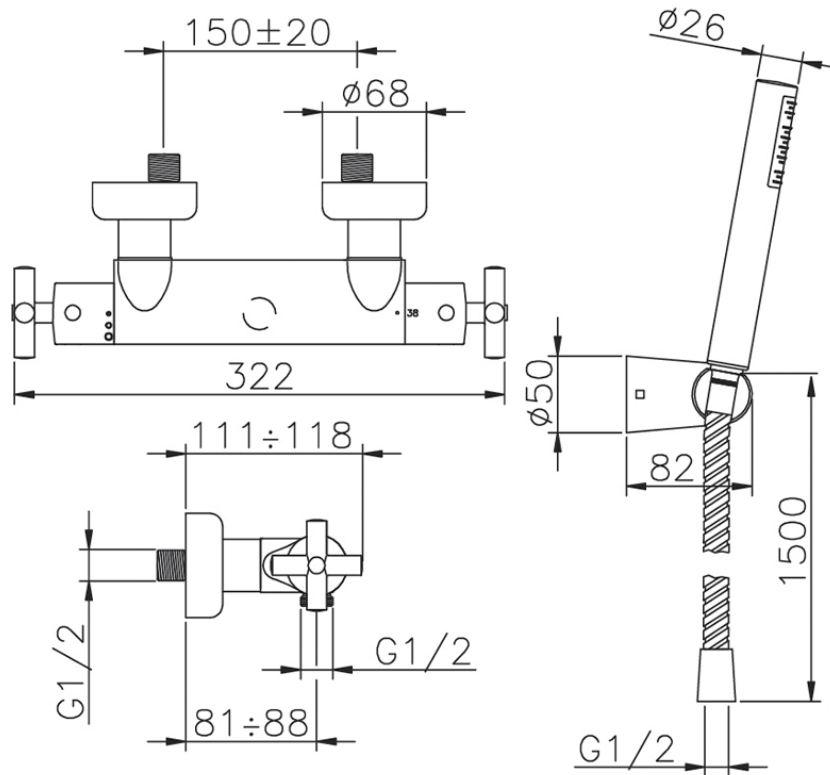

Ducha termostática con duplex SUITE_SUD01010

SUD01010

<https://es.huberitalia.com/ducha-termostatica-con-duplex-suite-sud01010>

2026-06-28