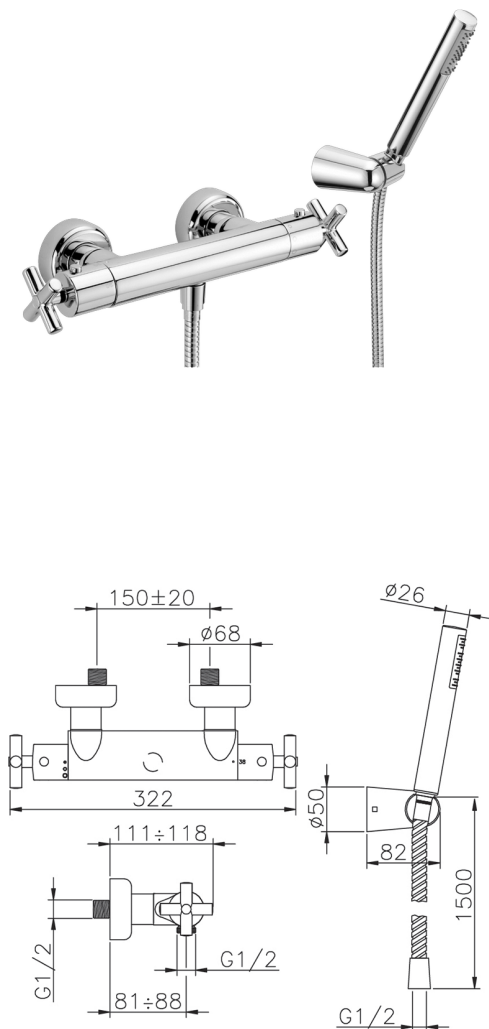

## Ducha termostática con duplex SUITE\_SUD01010

MODELO **SUD01010**

Ducha termostática con duplex, soporte duchita articulado mural, duchita una función minimalista Ø 27 mm ABS, flexible de Latón 150 cm

ACABADOS DISPONIBLES

-  **21** 21 Cromo
-  **40** 40 Negro Mate
-  **2F** 2F Níquel Cepillado
-  **2W** 2W Oro Cepillado

CARACTERÍSTICAS

Recambio Cartucho **24.04A.PP**

**Cartucho Termostático Plus P 8X20**