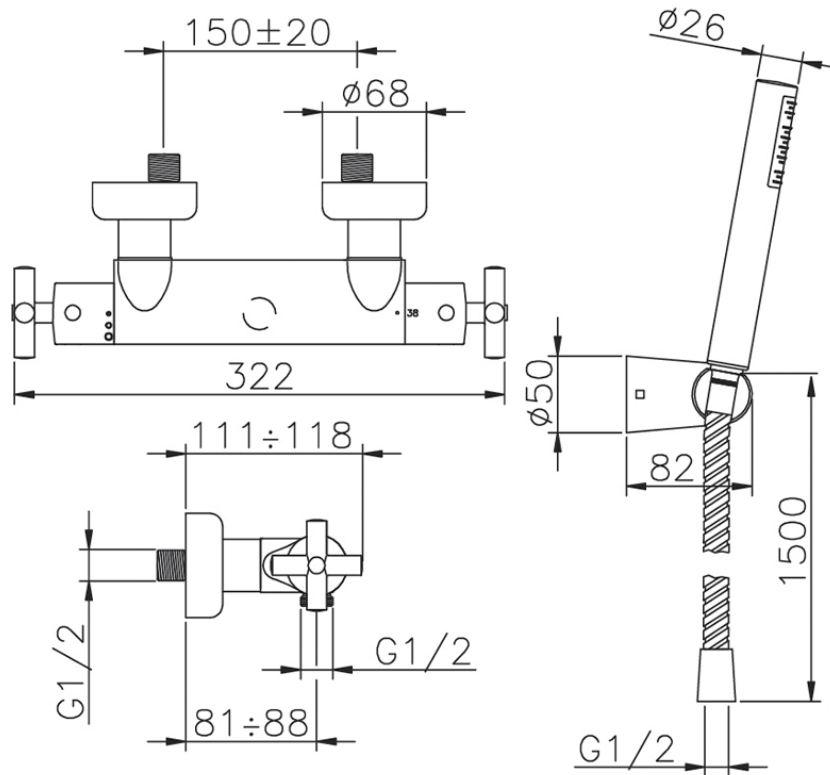

Ducha termostática con duplex SUITE\_SUD01010

SUD01010

<https://es.huberitalia.com/ducha-termostatica-con-duplex-suite-sud01010>

2026-05-02