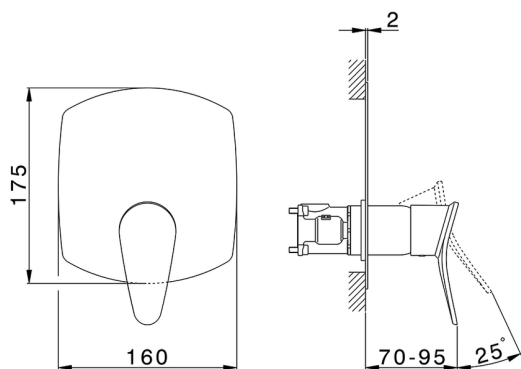

Conjunto Monomando para One-Box ONE BOX_HC0BM010

MODELO **HC0BM010**

Conjunto Monomando para One-Box, 1 salida, profundidad mínima de instalación 67 mm, sin parte empotrada, para art. ZB00B030-ZB00B031

ACABADOS DISPONIBLES