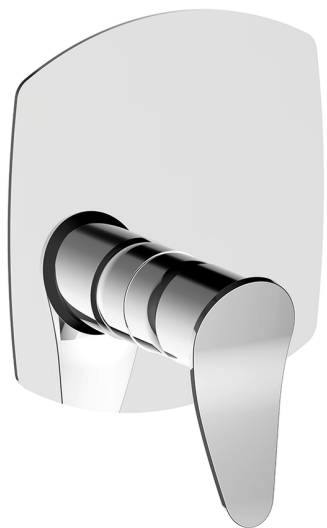

Conjunto Monomando para One-Box ONE BOX_HC0BM010

MODELO **HC0BM010**

Conjunto Monomando para One-Box, 1 salida, profundidad mínima de instalación 67 mm, sin parte empotrada, para art. ZB00B030-ZB00B031

ACABADOS DISPONIBLES

-  **21** 21 Cromo
-  **2P** 2P Oro rosa
-  **2Q** 2Q Black Titanium
-  **40** 40 Negro Mate
-  **4Q** 4Q Blanco Mate
-  **6T** 6T Cromo/Negro Mate

CARACTERÍSTICAS

Recambio Cartucho **ZZ97179000**

Cartucho Monomando 35 mm

Instalación **Empotrado**

Empotrado 2 **ZB00B031**

ZB00B030

Conjunto Monomando para One-Box ONE BOX_HC0BM010

HC0BM010

<https://es.huberitalia.com/conjunto-monomando-para-one-box-one-box-hc0bm010>

One-Box Universal para empotrado ONE BOX_ZB00B031

MODELO **ZB00B031**

One-Box Universal para empotrado, para termostático o monomando 1 o 2 o 3 salidas, sin parte externa, con silenciadores, con junta para sellado

ACABADOS DISPONIBLES

04 04 Sin Acabado

CARACTERÍSTICAS