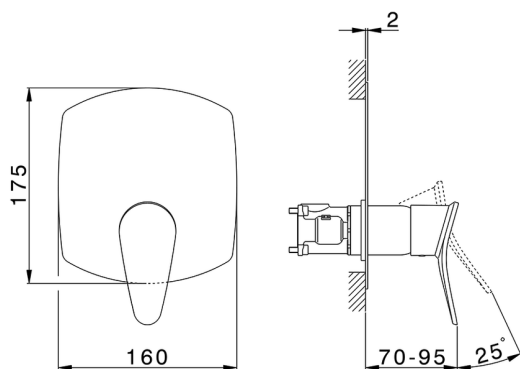

Conjunto Monomando para One-Box ONE BOX_HC0BM010

MODELO **HC0BM010**

Conjunto Monomando para One-Box, 1 salida, profundidad mínima de instalación 67 mm, sin parte empotrada, para art. ZB00B030-ZB00B031

ACABADOS DISPONIBLES

-  **21** 21 Cromo
-  **2P** 2P Oro rosa
-  **2Q** 2Q Black Titanium
-  **40** 40 Negro Mate
-  **4Q** 4Q Blanco Mate
-  **6T** 6T Cromo/Negro Mate

CARACTERÍSTICAS

Recambio Cartucho **ZZ97179000**

Cartucho Monomando 35 mm