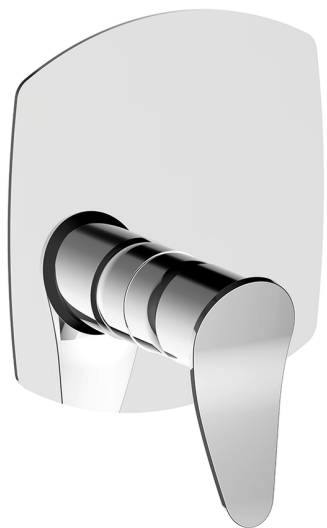

Conjunto Monomando para One-Box ONE BOX_HC0BM010

MODELO **HC0BM010**

Conjunto Monomando para One-Box, 1 salida, profundidad mínima de instalación 67 mm, sin parte empotrada, para art. ZB00B030-ZB00B031

ACABADOS DISPONIBLES

-  **21** 21 Cromo
-  **2P** 2P Oro rosa
-  **2Q** 2Q Black Titanium
-  **40** 40 Negro Mate
-  **4Q** 4Q Blanco Mate
-  **6T** 6T Cromo/Negro Mate

CARACTERÍSTICAS

Recambio Cartucho **ZZ97179000**

Cartucho Monomando 35 mm

Instalación **Empotrado**

Empotrado 2 **ZB00B031**

ZB00B030

Conjunto Monomando para One-Box ONE BOX_HC0BM010

HC0BM010

<https://es.huberitalia.com/conjunto-monomando-para-one-box-one-box-hc0bm010>

One-Box Universal para empotrado ONE BOX_ZB00B031

MODELO **ZB00B031**

One-Box Universal para empotrado, para termostático o monomando 1 o 2 o 3 salidas, sin parte externa, con silenciadores, con junta para sellado

ACABADOS DISPONIBLES

CARACTERÍSTICAS

Empotrado **1**
 Instalación **Empotrado**