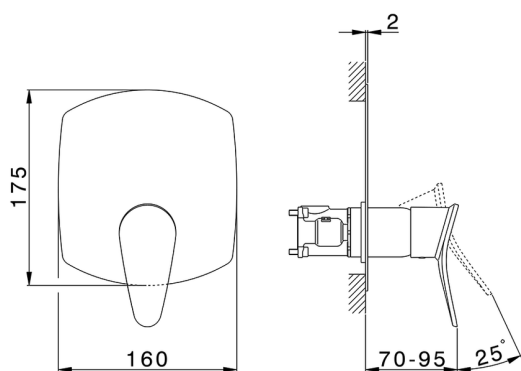

Conjunto Monomando para One-Box ONE BOX_HC0BM010

MODELO **HC0BM010**

Conjunto Monomando para One-Box, 1 salida, profundidad mínima de instalación 67 mm, sin parte empotrada, para art. ZB00B030-ZB00B031

ACABADOS DISPONIBLES