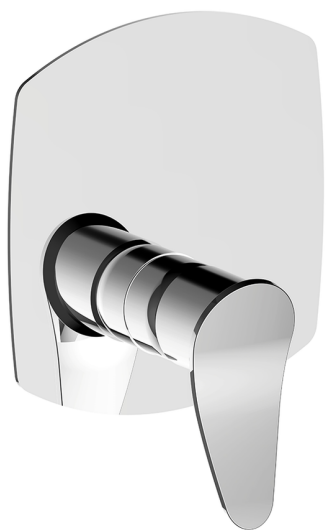

Conjunto Monomando para One-Box ONE BOX_HC0BM010

MODELO **HC0BM010**

Conjunto Monomando para One-Box, 1 salida, profundidad mínima de instalación 67 mm, sin parte empotrada, para art. ZB00B030-ZB00B031

ACABADOS DISPONIBLES

-  **21** 21 Cromo
-  **2P** 2P Oro rosa
-  **2Q** 2Q Black Titanium
-  **40** 40 Negro Mate
-  **4Q** 4Q Blanco Mate
-  **6T** 6T Cromo/Negro Mate

CARACTERÍSTICAS

Recambio Cartucho **ZZ97179000**

Cartucho Monomando 35 mm

Instalación **Empotrado**

Empotrado 2 **ZB00B031**

ZB00B030

Conjunto Monomando para One-Box ONE BOX_HC0BM010

HC0BM010

<https://es.huberitalia.com/conjunto-monomando-para-one-box-one-box-hc0bm010>

One-Box Universal para empotrado ONE BOX_ZB00B031

MODELO **ZB00B031**

One-Box Universal para empotrado, para termostático o monomando 1 o 2 o 3 salidas, sin parte externa, con silenciadores, con junta para sellado

ACABADOS DISPONIBLES

CARACTERÍSTICAS

Empotrado **1**
 Instalación **Empotrado**