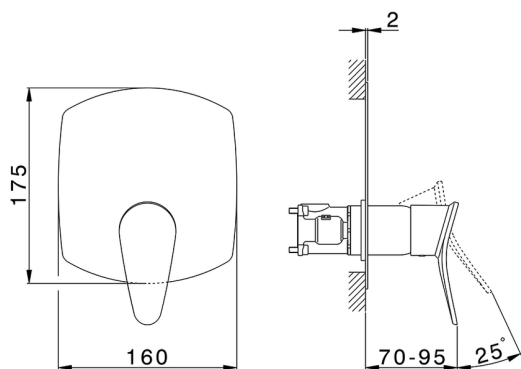

## Conjunto Monomando para One-Box ONE BOX\_HC0BM010

MODELO **HC0BM010**

Conjunto Monomando para One-Box, 1 salida, profundidad mínima de instalación 67 mm, sin parte empotrada, para art. ZB00B030-ZB00B031

### CARACTERÍSTICAS

Recambio Cartucho **ZZ97179000**

**Cartucho Monomando 35 mm**

Instalación **Empotrado**

Empotrado 2 **ZB00B031**

**ZB00B030**