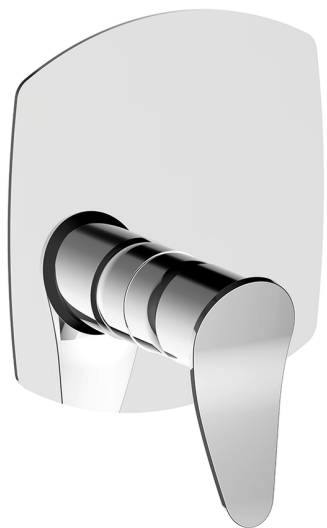

## Conjunto Monomando para One-Box ONE BOX\_HC0BM010

MODELO **HC0BM010**

Conjunto Monomando para One-Box, 1 salida, profundidad mínima de instalación 67 mm, sin parte empotrada, para art. ZB00B030-ZB00B031

### CARACTERÍSTICAS

Recambio Cartucho **ZZ97179000**

**Cartucho Monomando 35 mm**

Instalación **Empotrado**

Empotrado 2 **ZB00B031**

**ZB00B030**

## One-Box Universal para empotrado ONE BOX\_ZB00B031

MODELO **ZB00B031**

One-Box Universal para empotrado, para termostático o monomando 1 o 2 o 3 salidas, sin parte externa, con silenciadores, con junta para sellado