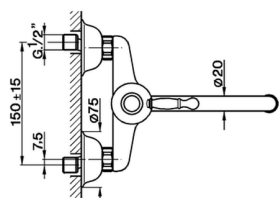

Fregadero monomando de pared KITCHEN_AY900400

MODELO **AY900400**

Fregadero monomando de pared, caño giratorio

ACABADOS DISPONIBLES

-  **21** 21 Cromo
-  **26** 26 Cobre Viejo
-  **27** 27 Bronce Viejo
-  **2A** 2A Niquel Satinado Cepillado

CARACTERÍSTICAS

Recambio Cartucho **ZZ92909000**

Cartucho Monomando 43 mm

2024-09-19