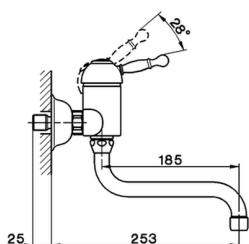

Fregadero monomando de pared KITCHEN_AY900400

MODELO **AY900400**

Fregadero monomando de pared, caño giratorio

ACABADOS DISPONIBLES

-  **21** 21 Cromo
-  **26** 26 Cobre Viejo
-  **27** 27 Bronce Viejo
-  **2A** 2A Niquel Satinado Cepillado

CARACTERÍSTICAS

Recambio Cartucho **ZZ92909000**

Cartucho Monomando 43 mm

2024-09-19