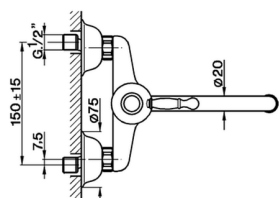

## Fregadero monomando de pared KITCHEN\_AY900400

MODELO **AY900400**

Fregadero monomando de pared, caño giratorio

ACABADOS DISPONIBLES

-  **21** 21 Cromo
-  **26** 26 Cobre Viejo
-  **27** 27 Bronce Viejo
-  **2A** 2A Niquel Satinado Cepillado

CARACTERÍSTICAS

Recambio Cartucho **ZZ92909000**

**Cartucho Monomando 43 mm**

2024-09-19