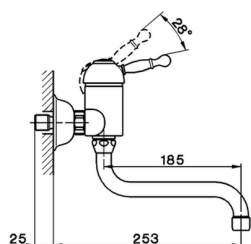

## Fregadero monomando de pared KITCHEN\_AY900400

MODELO **AY900400**

Fregadero monomando de pared, caño giratorio

ACABADOS DISPONIBLES

-  **21** 21 Cromo
-  **26** 26 Cobre Viejo
-  **27** 27 Bronce Viejo
-  **2A** 2A Niquel Satinado Cepillado

CARACTERÍSTICAS

Recambio Cartucho **ZZ92909000**

**Cartucho Monomando 43 mm**

2024-09-19