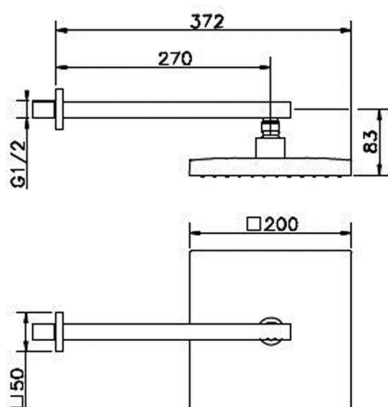

## Brazo ducha con rociador SHOWER\_SS013290

MODELO **SS013290**

Brazo ducha con rociador, rociador cuadrado 200x200 mm de ABS, brazo ducha L.270 mm

ACABADOS DISPONIBLES

-  **21** 21 Cromo
-  **40** 40 Negro Mate
-  **4Q** 4Q Blanco Mate