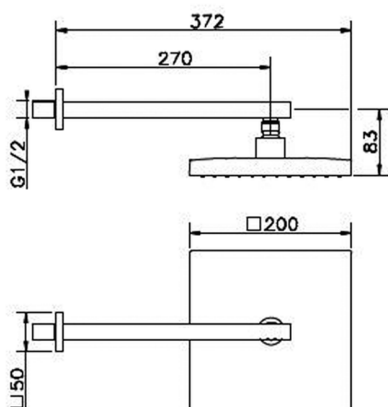

Brazo ducha con rociador SHOWER_SS013290

MODELO **SS013290**

Brazo ducha con rociador, rociador cuadrado 200x200 mm de ABS, brazo ducha L.270 mm

ACABADOS DISPONIBLES

- **21** 21 Cromo
- **40** 40 Negro Mate
- **4Q** 4Q Blanco Mate

CARACTERÍSTICAS

2024-11-23