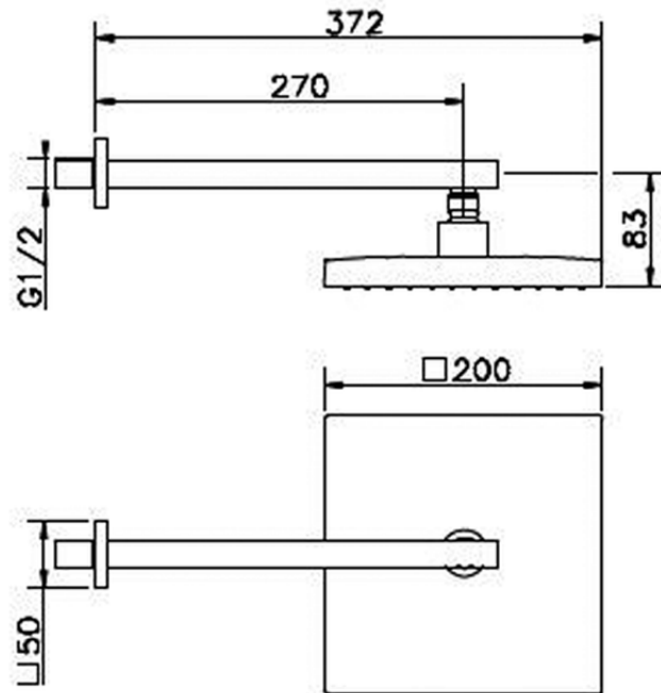

Brazo ducha con rociador SHOWER_SS013290

SS013290

<https://es.huberitalia.com/brazo-ducha-con-rociador-shower-ss013290>

2024-11-23