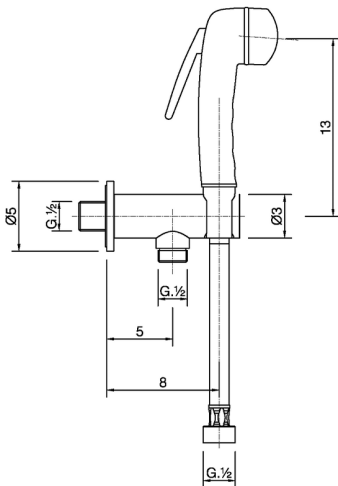

MODELO **NM007910**

Kit ducha higiénica para bidé, soporte mural con válvula de seguridad, Ducha higiénica, flexible PVC 120 cm

ACABADOS DISPONIBLES

21 21 Cromo

CARACTERÍSTICAS

Ducha higiénica