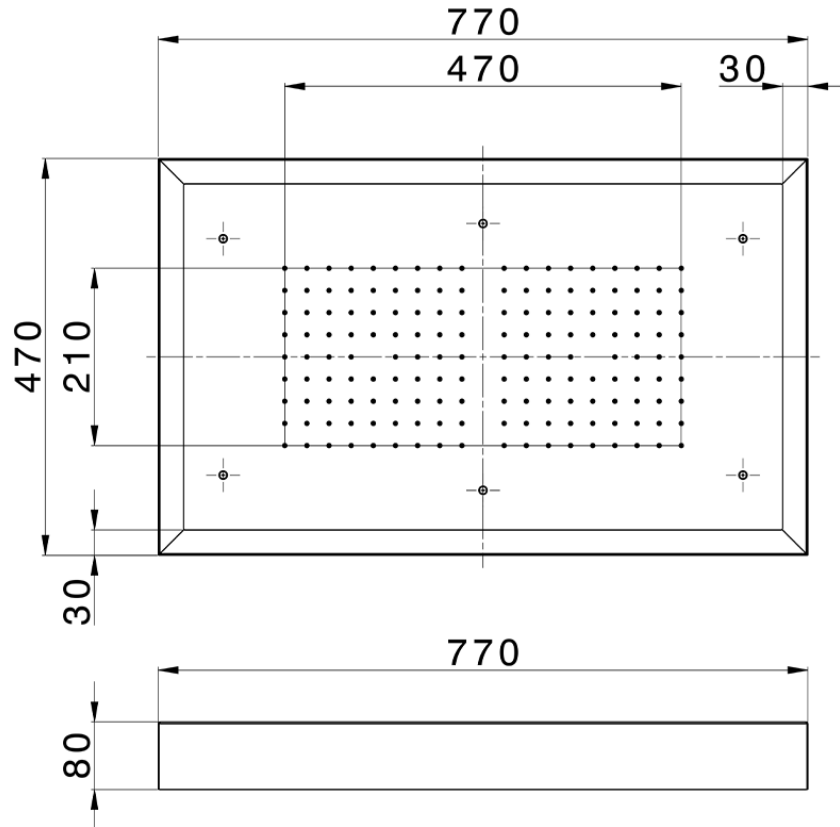

## Rociador de techo con cromoterapia 770x470 mm ZEN\_ZS1C0155

ZS1C0155

<https://es.huberitalia.com/rociador-de-techo-con-cromoterapia-770x470-mm-zen-zs1c0155>

2025-04-12