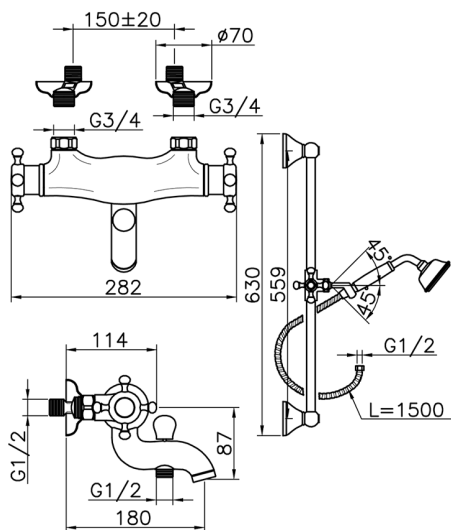

Bañera termostática con barra-corrediza VICTORIAN_VTS27010

MODELO **VTS27010**

Bañera termostática con barra-corrediza, barra corrediza con soporte deslizante 56 cm, duchita una función clásica de latón, Ø 78 mm, flexible de Latón 150 cm

ACABADOS DISPONIBLES

-  **21** 21 Cromo
-  **27** 27 Bronce Viejo
-  **2A** 2A Niquel Satinado Cepillado
-  **2G** 2G Oro Viejo
-  **2W** 2W Oro Cepillado

CARACTERÍSTICAS

Recambio Cartucho **24.04A.PP**

Cartucho Termostático Plus P 8X20