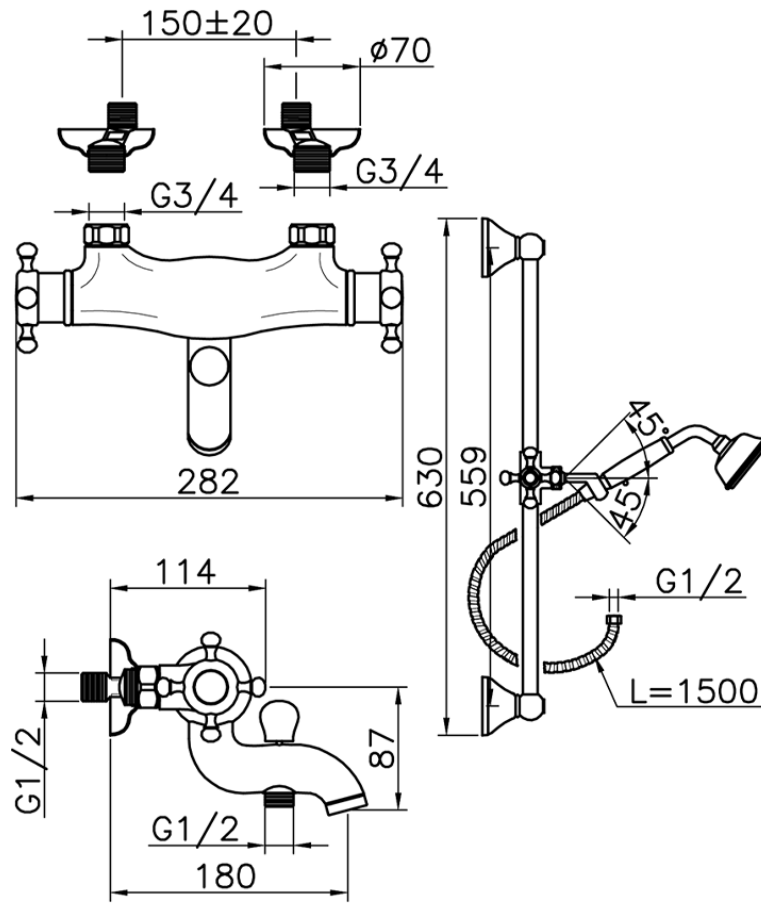

Bañera termostática con barra-corrediza VICTORIAN_VTS27010

VTS27010

<https://es.huberitalia.com/banera-termostatica-con-barra-corrediza-victorian-vts27010>

2026-05-20