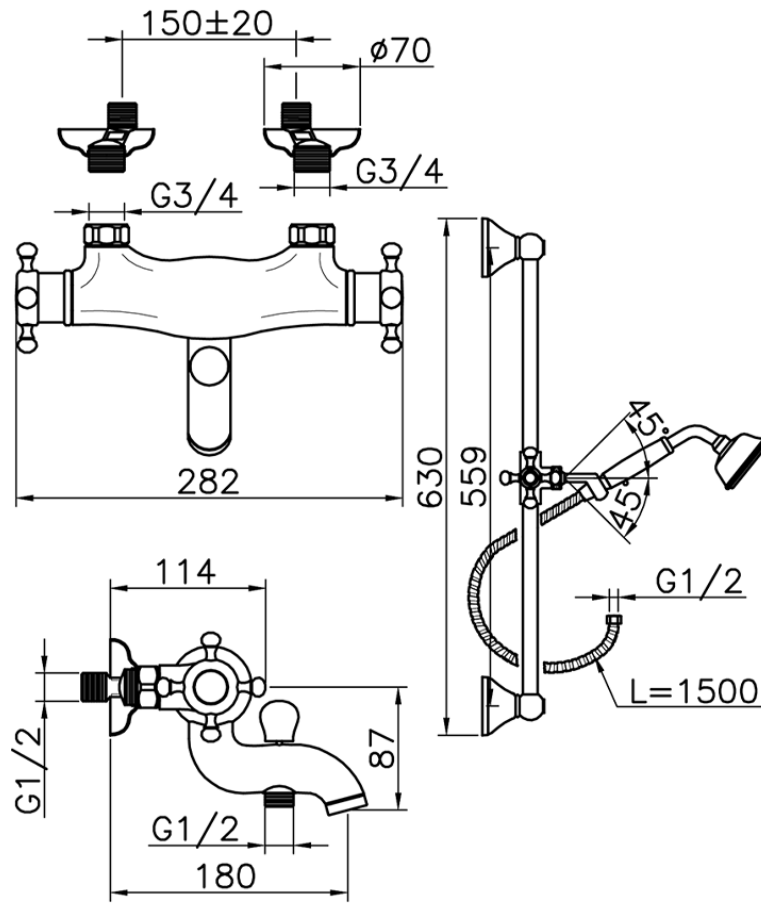

Bañera termostática con barra-corrediza VICTORIAN\_VTS27010

VTS27010

<https://es.huberitalia.com/banera-termostatica-con-barra-corrediza-victorian-vts27010>

2026-06-13