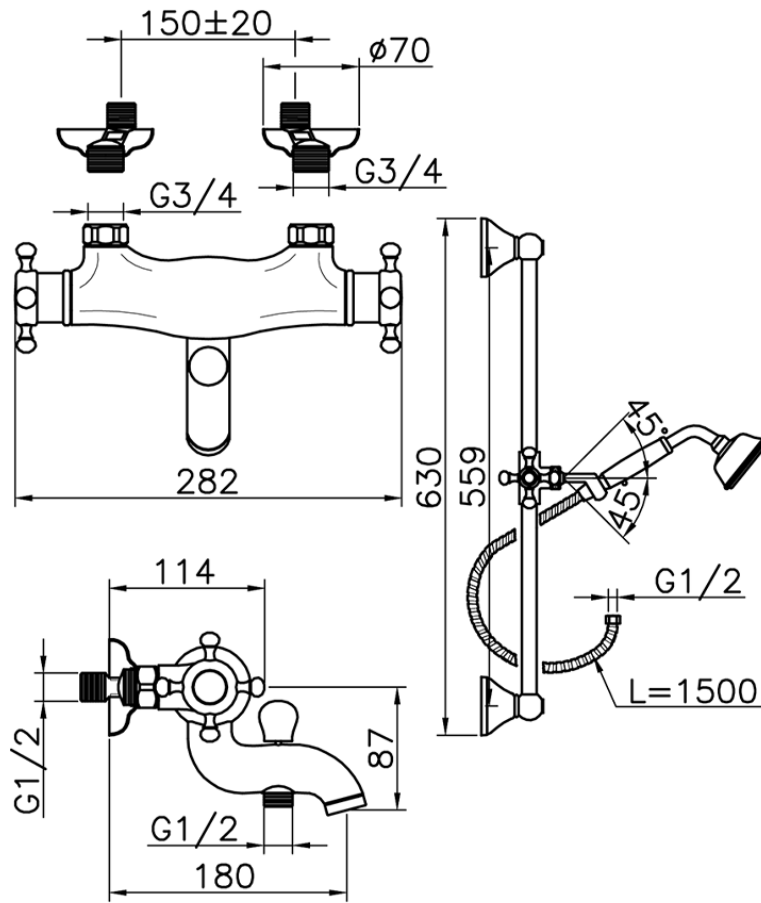

Bañera termostática con barra-corrediza VICTORIAN\_VTS27010

VTS27010

<https://es.huberitalia.com/banera-termostatica-con-barra-corrediza-victorian-vts27010>

2026-06-15