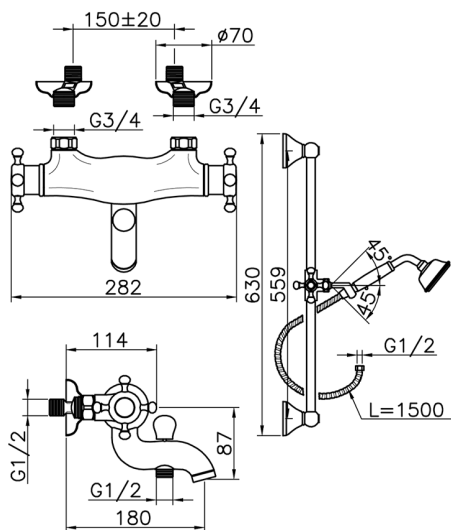

## Bañera termostática con barra-corrediza VICTORIAN\_VTS27010

MODELO **VTS27010**

Bañera termostática con barra-corrediza, barra corrediza con soporte deslizante 56 cm, duchita una función clásica de latón, Ø 78 mm, flexible de Latón 150 cm

ACABADOS DISPONIBLES

-  **21** 21 Cromo
-  **27** 27 Bronce Viejo
-  **2A** 2A Niquel Satinado Cepillado
-  **2G** 2G Oro Viejo
-  **2W** 2W Oro Cepillado

CARACTERÍSTICAS

Recambio Cartucho **24.04A.PP**

**Cartucho Termostático Plus P 8X20**