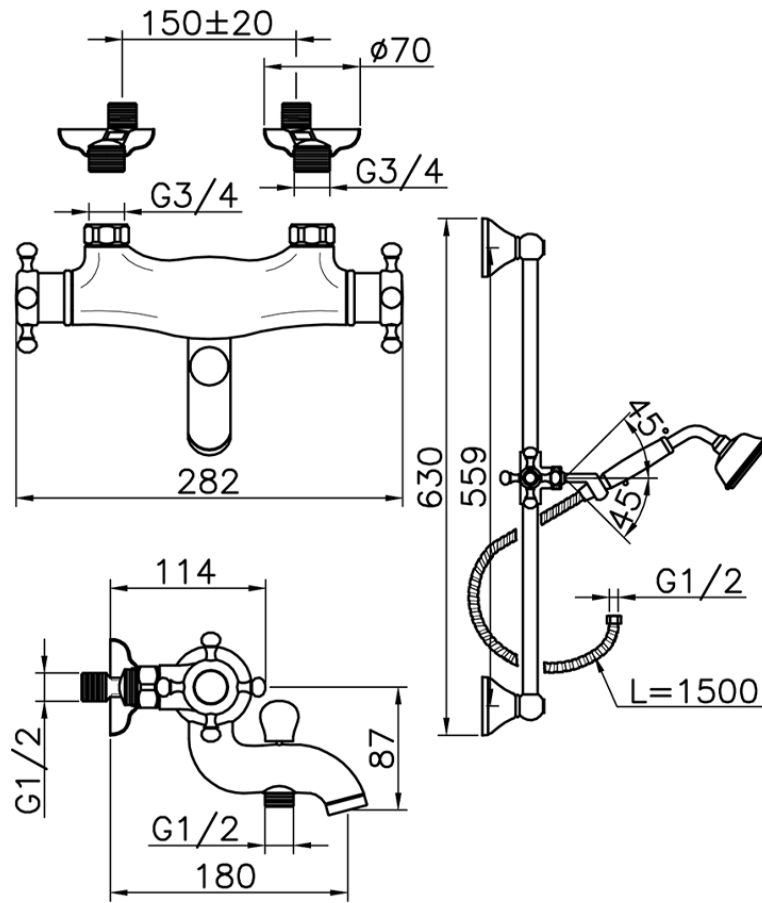

Bañera termostática con barra-corrediza VICTORIAN_VTS27010

VTS27010

<https://es.huberitalia.com/banera-termostatica-con-barra-corrediza-victorian-vts27010>

2026-07-01