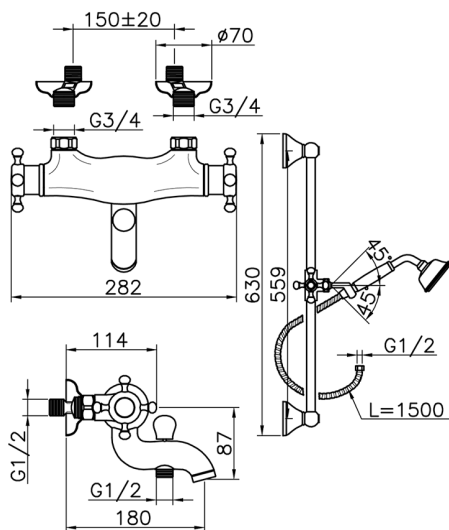

## Bañera termostática con barra-corrediza VICTORIAN\_VTS27010

MODELO **VTS27010**

Bañera termostática con barra-corrediza, barra corrediza con soporte deslizante 56 cm, duchita una función clásica de latón, Ø 78 mm, flexible de Latón 150 cm

ACABADOS DISPONIBLES

-  **21** 21 Cromo
-  **27** 27 Bronce Viejo
-  **2A** 2A Niquel Satinado Cepillado
-  **2G** 2G Oro Viejo
-  **2W** 2W Oro Cepillado

CARACTERÍSTICAS

Recambio Cartucho **24.04A.PP**

**Cartucho Termostático Plus P 8X20**