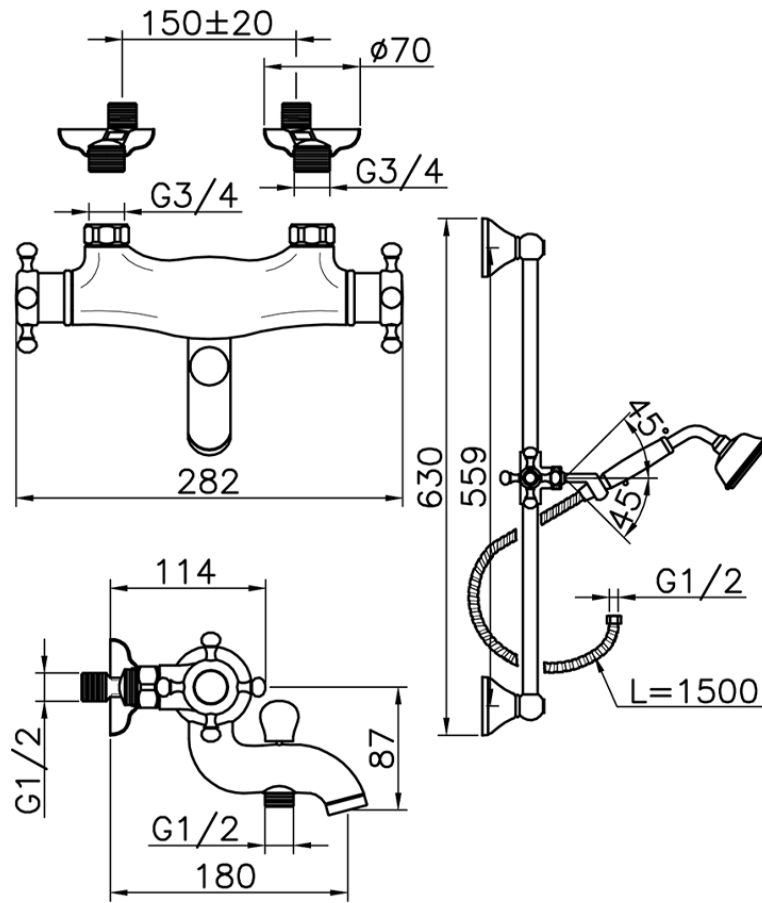

Bañera termostática con barra-corrediza VICTORIAN_VTS27010

VTS27010

<https://es.huberitalia.com/banera-termostatica-con-barra-corrediza-victorian-vts27010>

2026-06-10