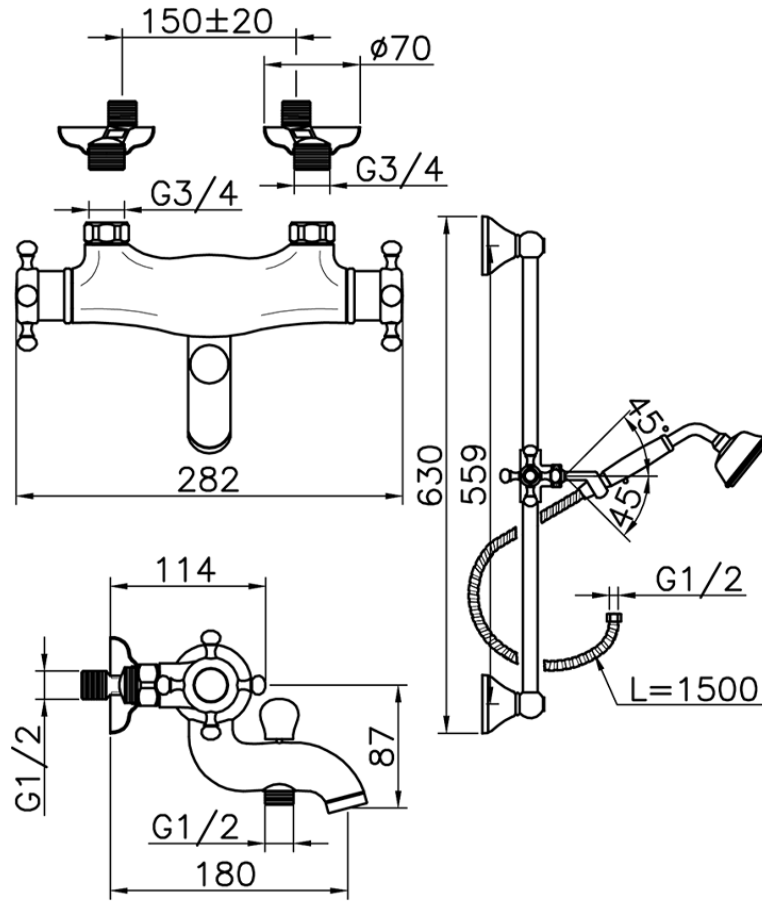

Bañera termostática con barra-corrediza VICTORIAN\_VTS27010

VTS27010

<https://es.huberitalia.com/banera-termostatica-con-barra-corrediza-victorian-vts27010>

2026-04-30