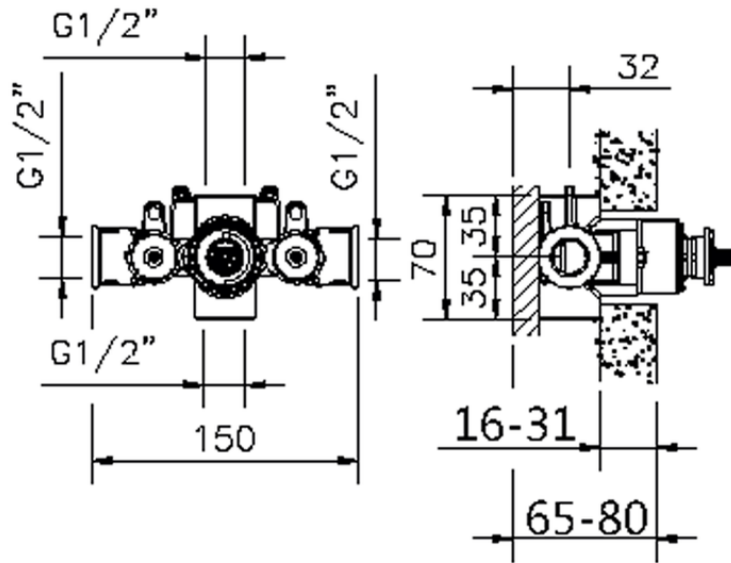

Parte externa termostático ducha empotrada THERMO_CS007200

CS007200

<https://es.huberitalia.com/parte-externa-termostatico-ducha-empotrada-thermo-cs007200>

Piastra/Plate/Plaque/Platte/Placa

2-3mm: XX 25-40 YY 76-91

10mm: XX 16-31 YY 65-80

ZB007221

<https://es.huberitalia.com/parte-empotrada-termostatico-ducha-3-4-empotrado-zb007221>

ZB007201

<https://es.huberitalia.com/parte-empotrada-termostatico-ducha-1-2-empotrado-zb007201>