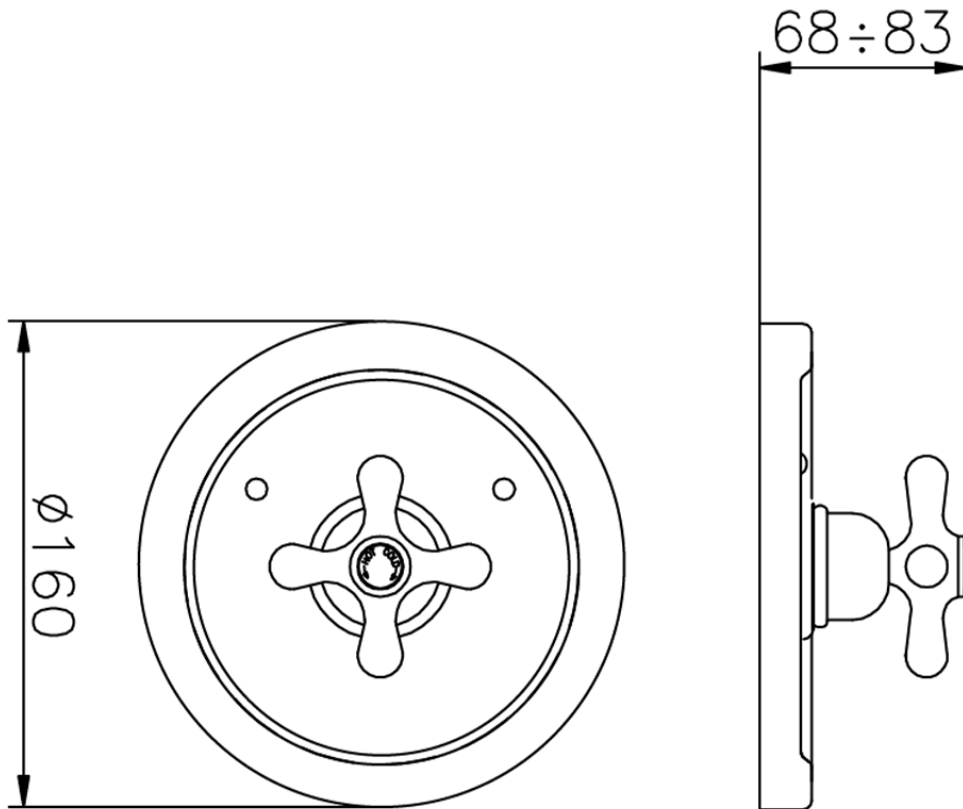

Parte externa termostático ducha empotrada THERMO_CS007200

CS007200

<https://es.huberitalia.com/parte-externa-termostatico-ducha-empotrada-thermo-cs007200>

Piastra/Plate/Plaque/Platte/Placa

2-3mm: XX 25-40 YY 76-91

10mm: XX 16-31 YY 65-80

ZB007221

<https://es.huberitalia.com/parte-empotrada-termostatico-ducha-3-4-empotrado-zb007221>

ZB007201

<https://es.huberitalia.com/parte-empotrada-termostatico-ducha-1-2-empotrado-zb007201>