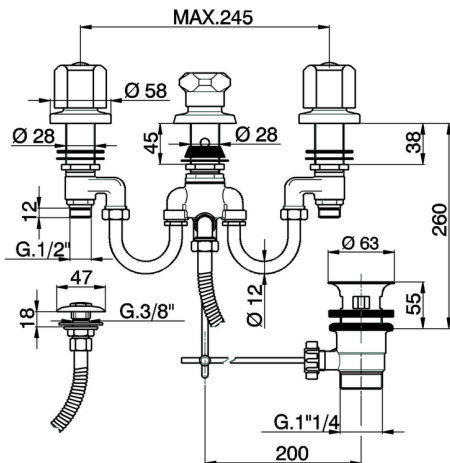

Bidé 3 agujeros con duchita EVA_EV001311

MODELO **EV001311**

Bidé 3 agujeros con duchita, con desagüe automático
1" 1/4, sin manetas

ACABADOS DISPONIBLES

CARACTERÍSTICAS

2026-06-13