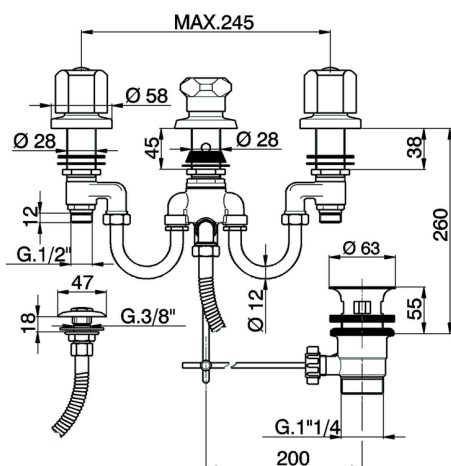

## Bidé 3 agujeros con duchita EVA\_EV001311

MODELO **EV001311**

Bidé 3 agujeros con duchita, con desagüe automático  
1" 1/4, sin manetas

ACABADOS DISPONIBLES

CARACTERÍSTICAS

2026-04-09